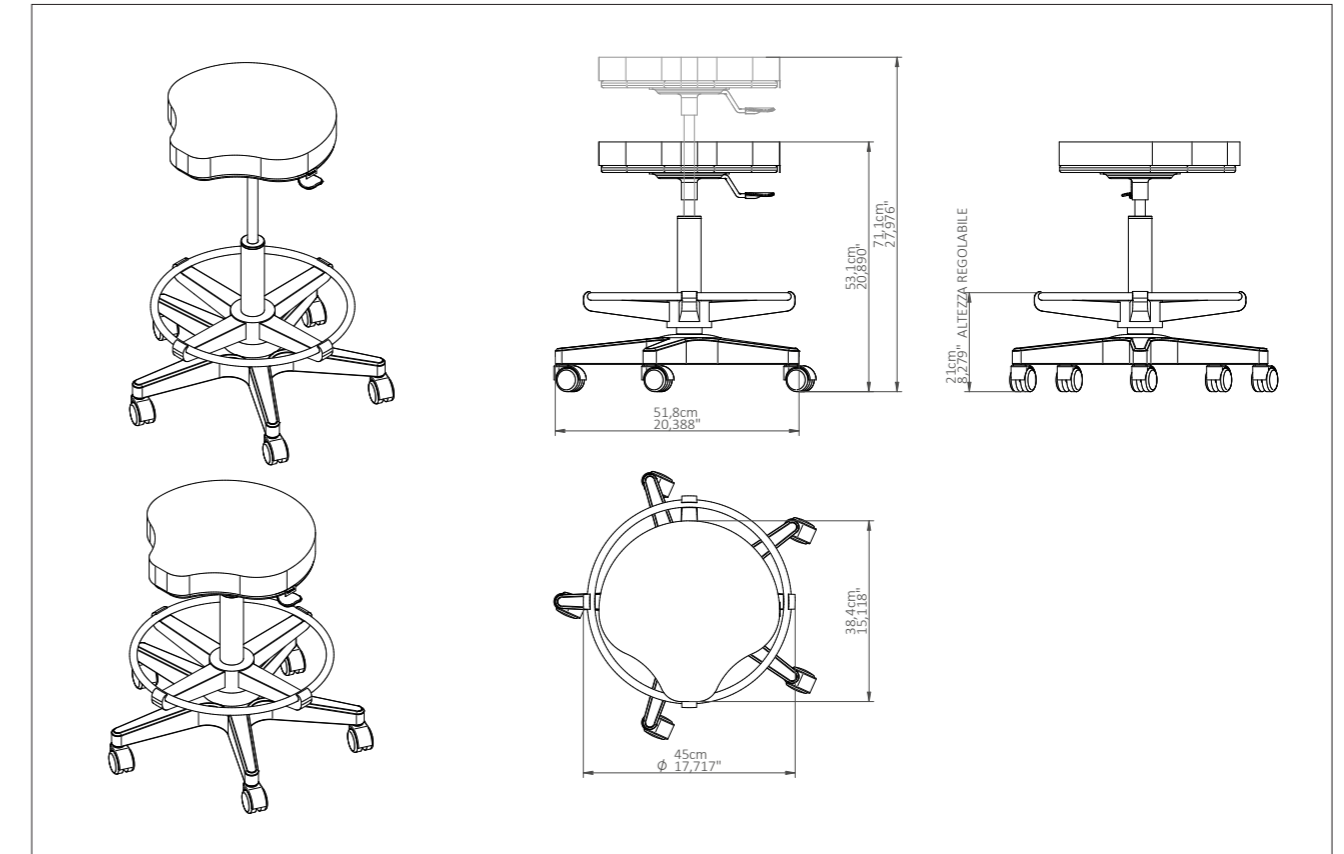

# STOOL 035

**COD. 035**

*High stool for make-up with gaslift regulation*

*Specially designed stools for the beauty sector, ideal for guaranteeing the maximum comfort of professionals who perform manicures, pedicures and aesthetic facial treatments. The stools come complete with a gas-pump height adjustment.*

*Sgabello alto per make-up con regolazione gaslift*

Sgabelli appositamente progettati per il settore beauty, ideali per garantire il massimo comfort ai professionisti che eseguono manicure, pedicure e trattamenti estetici del viso. Gli sgabelli sono completi di regolazione dell'altezza tramite pompa a gas.

## STOOL 035 – Dimensions / Dimensioni

## STOOL 035 – Technical Requirements / Caratteristiche tecniche

Height / Altezza	Diameter / Diametro	Warranty / Garanzia
Height min - 53,1 cm 20,8" Height max - 71,1 cm 27,9"	Base Ø - 45 cm 17,7" Seat Ø - 38,4 cm 15,1"	Structure and gaslift adjustment: 2 years Undeformable foam: 5 years
Altezza min - 53,1 cm Altezza max - 71,1 cm	Base Ø - 45 cm Seduta Ø - 38,4 cm	Struttura e regolazione gaslift: 2 anni Undeformable foam: 5 years