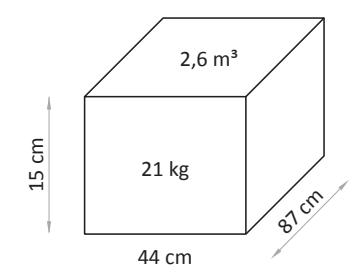

COD. 094

Equipped with three shelves and silent wheels, Sotryl is a basic trolley perfectly matching with Lemi spa tables.

Dotato di tre ripiani e ruote silenziose, Sotryl è un carrello semplice che si abbina perfettamente ai lettini spa Lemi.

Focus On

- 3 shelves
- Drawer upon request
- Customisable finishes
- 3 ripiani
- Cassetto su richiesta
- Finiture personalizzabili