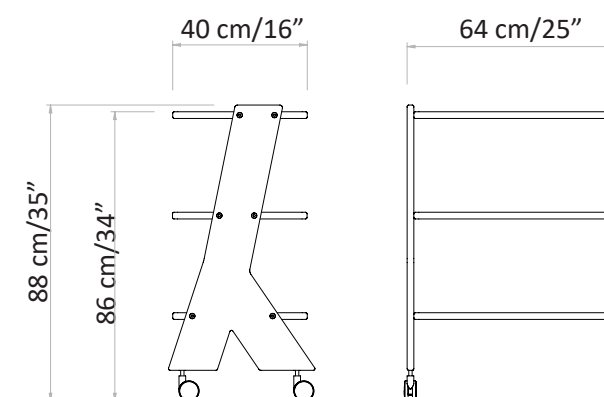

COD. 094

Equipped with three shelves and silent wheels, Sotryl is a basic trolley perfectly matching with Lemi spa tables.

Dotato di tre ripiani e ruote silenziose, Sotryl è un carrello semplice che si abbina perfettamente ai lettini spa Lemi.

Focus On

- 3 shelves
- Drawer upon request
- Customisable finishes
- 3 ripiani
- Cassetto su richiesta
- Finiture personalizzabili