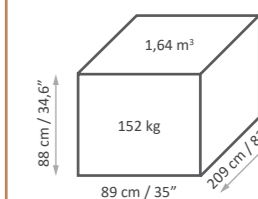

Packaging details

MAXIMUM CAPACITY
PORTATA MASSIMA
200 kg