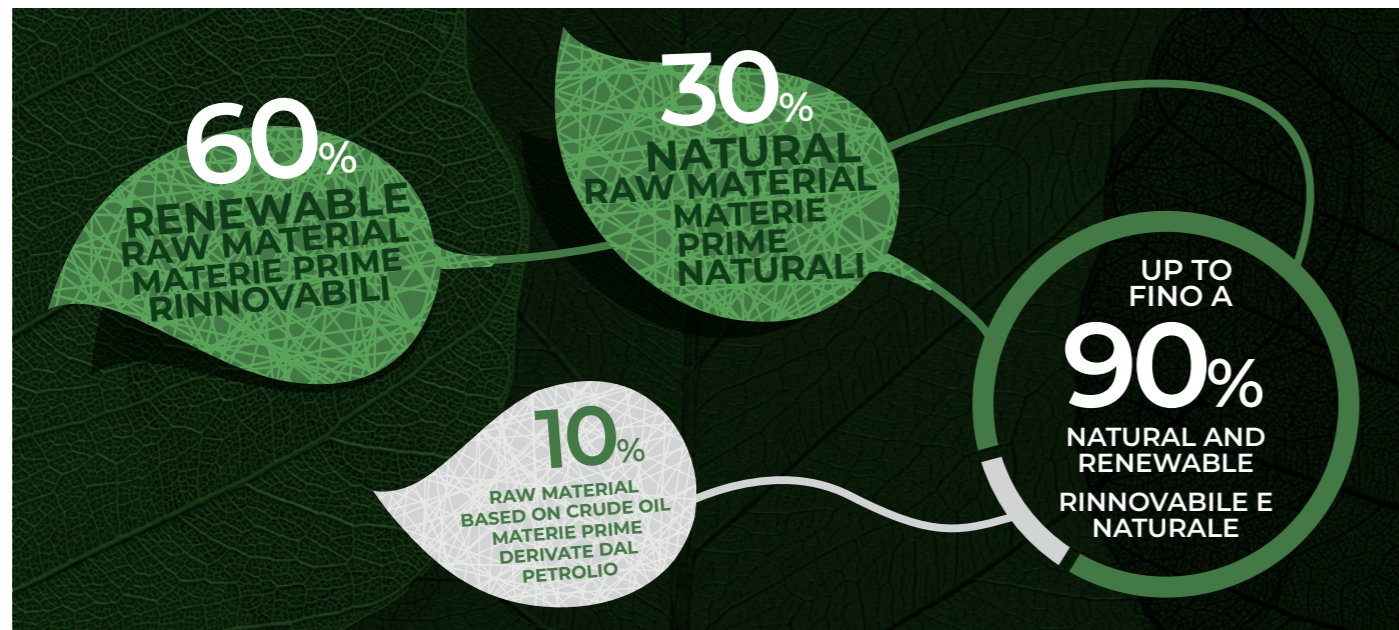

Gli innovativi materiali VITA (fino al 90% di origine naturale e rinnovabile) e Spa Essence, finiture esclusive LEMI, garantiscono igiene e facilità di pulizia, preservando nel tempo le loro eccellenti qualità strutturali.