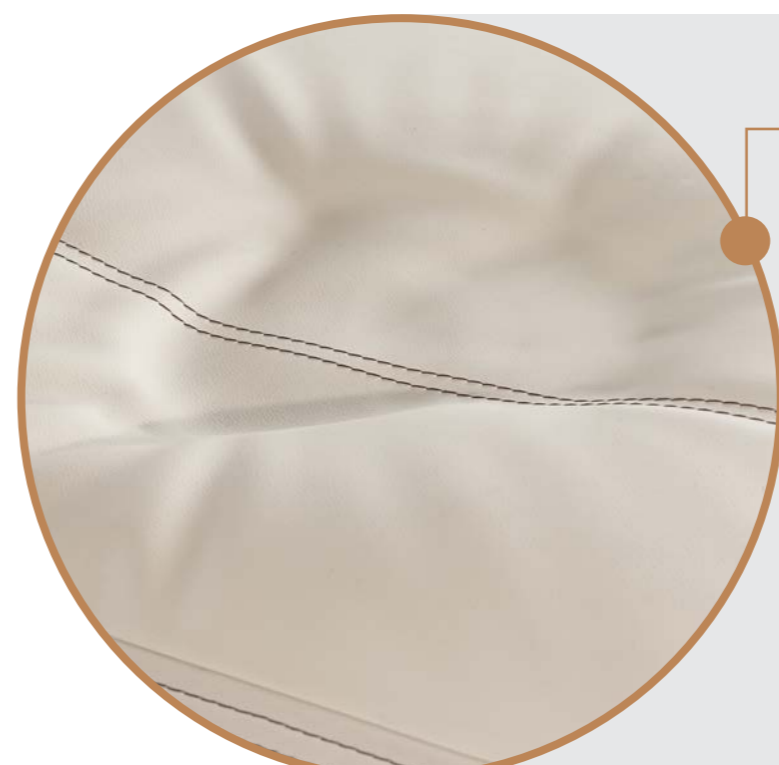

MATERASSI LEMI MEMORY

Ogni materasso è realizzato A MANO, pertanto le MISURE REALI POTREBBERO VARIARE rispetto a quelle indicate nel catalogo di circa ± 1 cm (anche in base alla configurazione selezionata).

CLASSIC LINE - MEMORY

VERONA - STANDARD

MEMORY FOAM MATTRESS

Super Soft Mattress in Memory Foam
Thickness 15 cm

The Memory Foam mattress allows an optimal comfort for the patient even for long-lasting treatments. Furthermore, with the handset control supplied, the patient can independently adjust the chair to find the most comfortable position.

Materasso Super Soft in Memory Foam
Spessore 15 cm

Il materasso in Memory Foam permette un comfort ottimale del paziente anche per trattamenti di lunga durata. Inoltre con la pulsantiera in dotazione il paziente può regolare in autonomia la poltrona trovando la posizione più comoda.