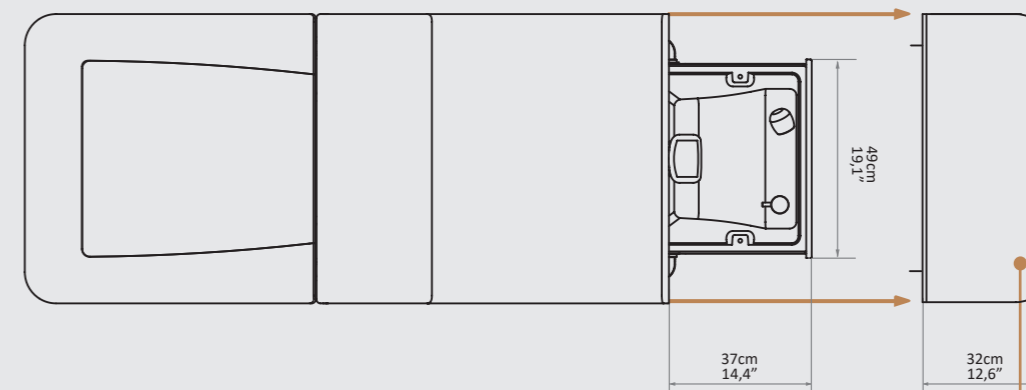

RETRACTABLE WASH BASIN VASCA LAVATESTA ESTRAIBILE

The pull-out drawer of Venice Head Spa is designed to provide quick and intuitive access to the wash tub, while preserving the elegance and functionality of the bed.

Il cassetto estraibile di Venice Head Spa è progettato per garantire un accesso rapido e intuitivo alla vasca lavatesta, mantenendo intatta l'eleganza e la funzionalità del lettino.

VENICE HEAD SPA

REMOVABLE HEAD WASH TUB