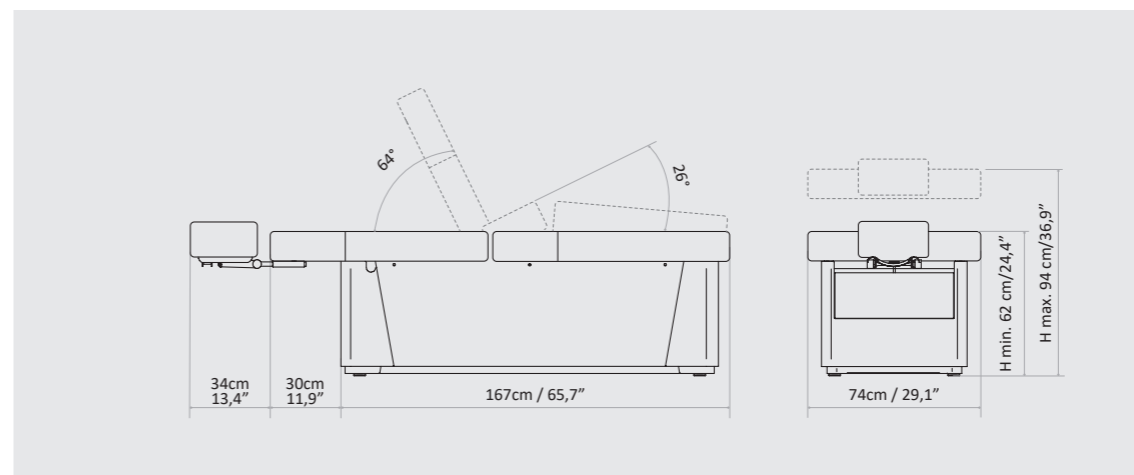

- 3 motori elettrici per regolazione di altezza, schienale e gamba
- Pedaliere standard con 2 opzioni di funzione MEMORIE
- Memoria specifica per posizione ideale lavaggio testa
- Funzione END: posizione "fine del trattamento" (schiena sollevata e altezza minima)
- Vasca lavatesta estraibile con accessorio paraschizzi incluso
- Head Spa - Accessorio integrato per il lavaggio e il massaggio del cuoio capelluto
- Coppia braccioli manicure
- Vasca idromassaggio integrata con sistema di idromassaggio "pipeless" che garantisce la massima igiene e semplicità di pulizia
- Materasso con testa a ferro di cavallo
- Rivestimento ignifugo, azo-free, antibatterico, antimicotico
- Soluzione multifunzionale, massimo comfort cliente / operatore