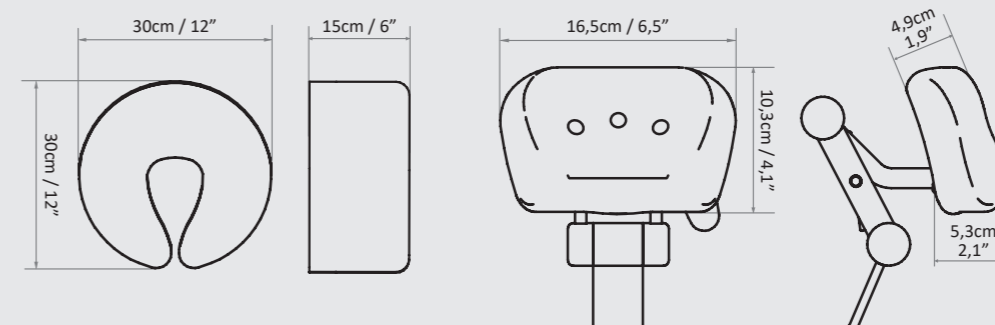

RETRACTABLE WASH BASIN VASCA LAVATESTA ESTRAIBILE

The pull-out drawer of Venice Head Spa is designed to provide quick and intuitive access to the wash tub, while preserving the elegance and functionality of the bed.

Il cassetto estraibile di Venice Head Spa è progettato per garantire un accesso rapido e intuitivo alla vasca lavatesta, mantenendo intatta l'eleganza e la funzionalità del lettino.

VENICE HEAD SPA

REMOVABLE HEAD WASH TUB

2 HEADRESTS

* The images are for illustrative purposes only and may not reflect the actual image of the finishing.

* Le immagini hanno valore puramente illustrativo e possono non rispecchiare l'immagine reale della finitura.