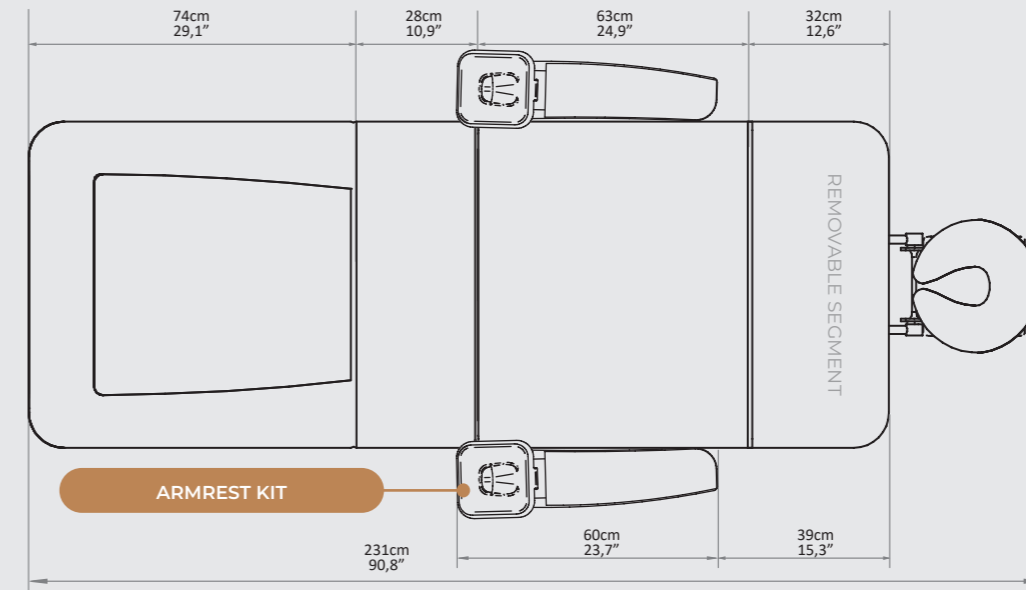

LEMI MATTRESSES

Each mattress is HANDCRAFTED, therefore the ACTUAL MEASUREMENTS MAY VARY from those indicated in the catalogue by approximately ± 1 cm (also based on the selected configuration).

Ogni materasso è realizzato A MANO, pertanto le MISURE REALI POTREBBERO VARIARE rispetto a quelle indicate nel catalogo di circa ± 1 cm (anche in base alla configurazione selezionata).

"PIPELESS" HYDROMASSAGE IDROMASSAGGIO "PIPELESS"

The station is equipped with the innovative "pipeless" hydromassage system, which, through the nozzle positioned above the drain plug, which is very easy to remove, guarantees maximum hygiene and ease of cleaning.

La postazione è dotata dell'innovativo sistema di idromassaggio "pipeless", che tramite la bocchetta posizionata sopra il tappo dello scarico, facilissima da rimuovere, garantisce la massima igiene e semplicità di pulizia.

REMOVABLE SECTION SEZIONE RIMOVIBILE

Venice Head Spa has a mattress with a removable section that acts as a closure for the tub below. As part of the mattress, it guarantees total comfort for the duration of the treatment.

Venice Head Spa presenta un materasso provvisto di una sezione rimovibile che funge da chiusura della vasca sottostante. Come parte del materasso, garantisce comfort totale per la durata del trattamento.

ARMRESTS SET SET DI BRACCIOLI

LEMI has designed a set of standard armrests for the Venice Head Spa, suitable for manicure treatments. They are designed to move forward and backward and rotate inward and outward.

LEMI ha previsto per Venice Head Spa un set di braccioli standard, adatti all'esecuzione di trattamenti manicure. Progettati per muoversi avanti e indietro e ruotare verso l'interno e l'esterno.

HEADREST POGGIATESTA