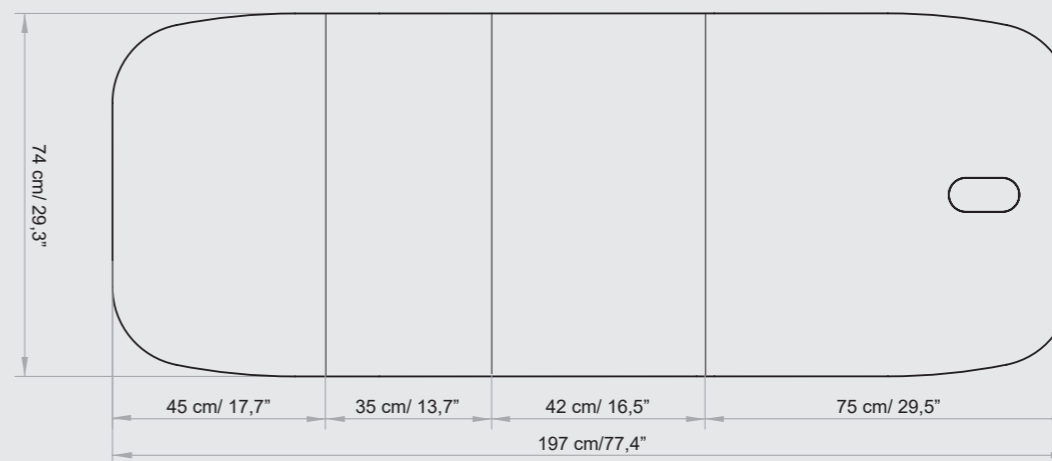

LEMI MATTRESSES

BELLARIA

Each mattress is HANDCRAFTED, therefore the ACTUAL MEASUREMENTS MAY VARY from those indicated in the catalogue by approximately ± 1 cm (also based on the selected configuration).

MATERASSI LEMI

NETTUNO

Ogni materasso è realizzato A MANO, pertanto le MISURE REALI POTREBBERO VARIARE rispetto a quelle indicate nel catalogo di circa ± 1 cm (anche in base alla configurazione selezionata).

BELLARIA

NETTUNO

THE OUTDOOR EXPERIENCE

An open window to the world

The Bellaria spa bed was designed by Lemi to be used in outdoor spaces, thus meeting the new needs that the market requires. Having an outdoor space is, for many spas and hotels, an element that creates value as it makes the massage experience even more intense and relaxing by creating a connection between body, mind and nature immersed in the external environment.

Una finestra aperta sul mondo

Il lettino Bellaria è stato progettato da Lemi per essere utilizzato in spazi esterni, andando così incontro alle nuove esigenze che il mercato richiede. Avere uno spazio esterno è, per molte Spa e realtà alberghiere, un elemento che crea valore in quanto rende l'esperienza del massaggio ancora più intensa e rilassante creando una connessione tra corpo, mente e natura immersi nell'ambiente esterno.

THE WATERPROOF EXPERIENCE

Waterproof comfort

Nettuno features a seamless, waterproof, face-hole mattress with an exclusive upholstery, whose material and special finish guarantee easy-cleaning and hygiene. Its extraordinary structural qualities will persist through the years. Specially selected for its water resistance, it is particularly suitable for hydrotherapy spa treatments.

Comfort impermeabile