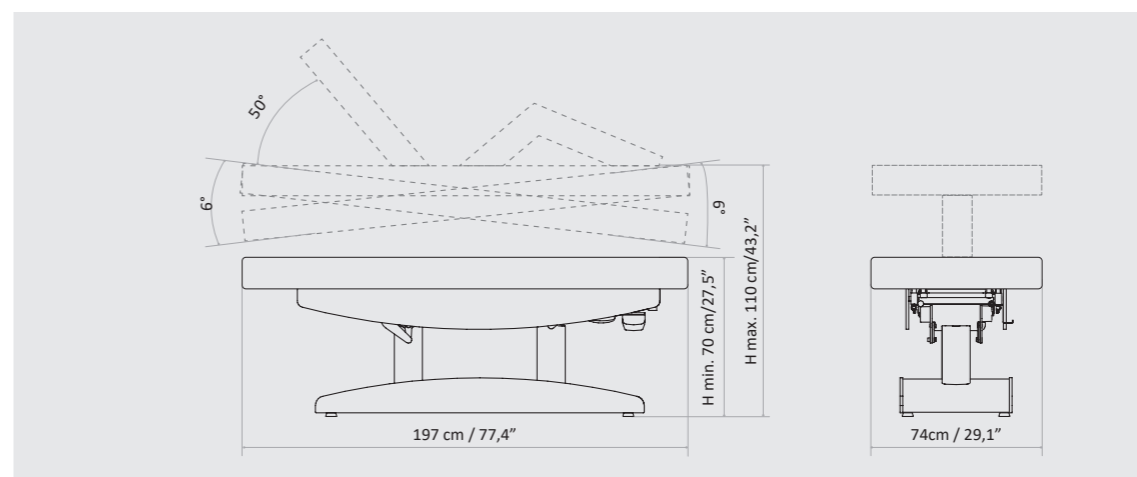

* B: Dark grey | M: Creme 301

Focus on

1. 3 electric motors for height, backrest, legrest and tilting adjustment
   - Standard handset control with 2 options for MEMORY function
   - AUT function: automatic return from any position to zero position (flat and minimum height)
   - END function: "End of treatment" position
   - Waterproof mattress with face hole
   - Integrated battery
2. 3 motori elettrici per regolazione di altezza, schienale, gamba e basculante
   - Pulsantiera standard con 2 opzioni di funzione MEMORIE
   - Funzione AUT: ritorno automatico da ogni posizione alla posizione zero (piatto e altezza minima)
   - Funzione END: posizione "fine del trattamento"
   - Materasso idrorepellente con foro viso
   - Batteria integrata