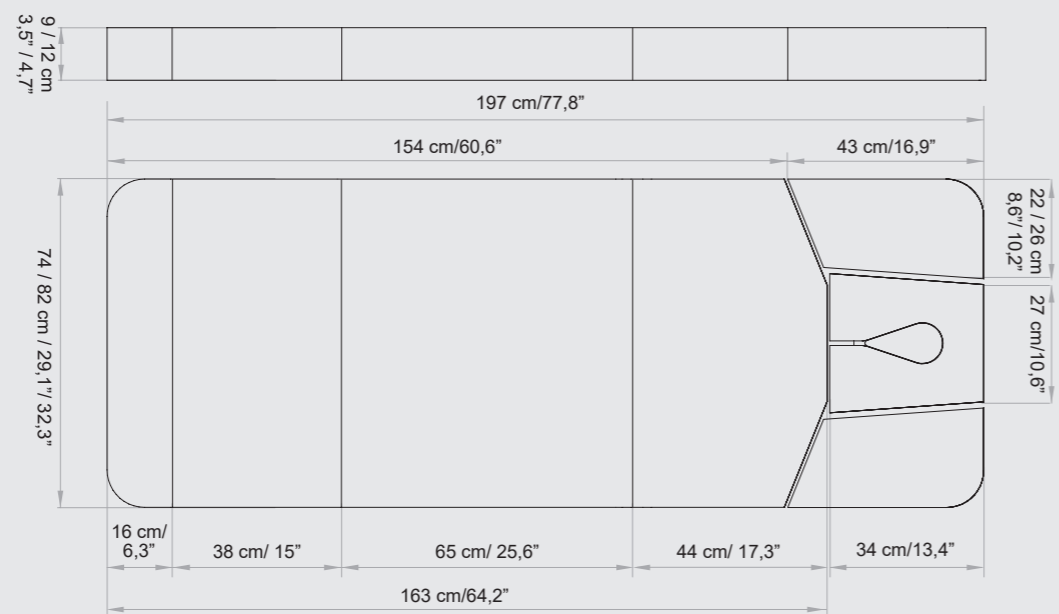

EVO LINE - STANDARD

AVAILABLE FOR WIDTH / DISPONIBILE PER LARGHEZZA: 74 / 82 / **90 CM**

# MATERASSI LEMI MEMORY

Ogni materasso è realizzato A MANO, pertanto le MISURE REALI POTREBBERO VARIARE rispetto a quelle indicate nel catalogo di circa ± 1 cm (anche in base alla configurazione selezionata).

AVAILABLE FOR WIDTH / DISPONIBILE PER LARGHEZZA: 74 / 82 CM

EVO LINE - MEMORY

VERONA EVO - STANDARD

AVAILABLE FOR WIDTH / DISPONIBILE PER LARGHEZZA: 74 / 82 CM

AVAILABLE FOR WIDTH / DISPONIBILE PER LARGHEZZA: 74 / 82 CM