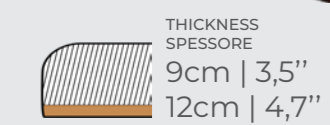

EVO LINE - STANDARD

AVAILABLE FOR WIDTH / DISPONIBILE PER LARGHEZZA: 74 / 82 / **90 CM**

# MATERASSI LEMI MEMORY

Ogni materasso è realizzato A MANO, pertanto le MISURE REALI POTREBBERO VARIARE rispetto a quelle indicate nel catalogo di circa ± 1 cm (anche in base alla configurazione selezionata).

AVAILABLE FOR WIDTH / DISPONIBILE PER LARGHEZZA: 74 / 82 CM

EVO LINE - MEMORY

VERONA EVO - STANDARD

AVAILABLE FOR WIDTH / DISPONIBILE PER LARGHEZZA: 74 / 82 CM

AVAILABLE FOR WIDTH / DISPONIBILE PER LARGHEZZA: 74 / 82 CM