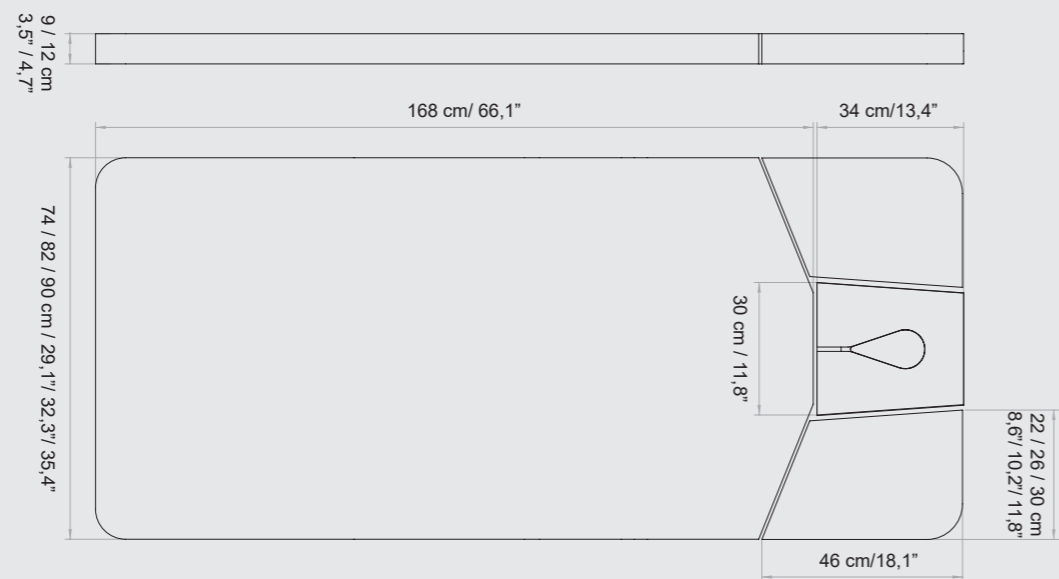

EVO LINE - STANDARD

AVAILABLE FOR WIDTH / DISPONIBILE PER LARGHEZZA: 74 / 82 / **90 CM**

AVAILABLE FOR WIDTH / DISPONIBILE PER LARGHEZZA: 74 / 82 CM

EVO LINE - MEMORY

VERONA EVO - STANDARD

AVAILABLE FOR WIDTH / DISPONIBILE PER LARGHEZZA: 74 / 82 CM

AVAILABLE FOR WIDTH / DISPONIBILE PER LARGHEZZA: 74 / 82 CM