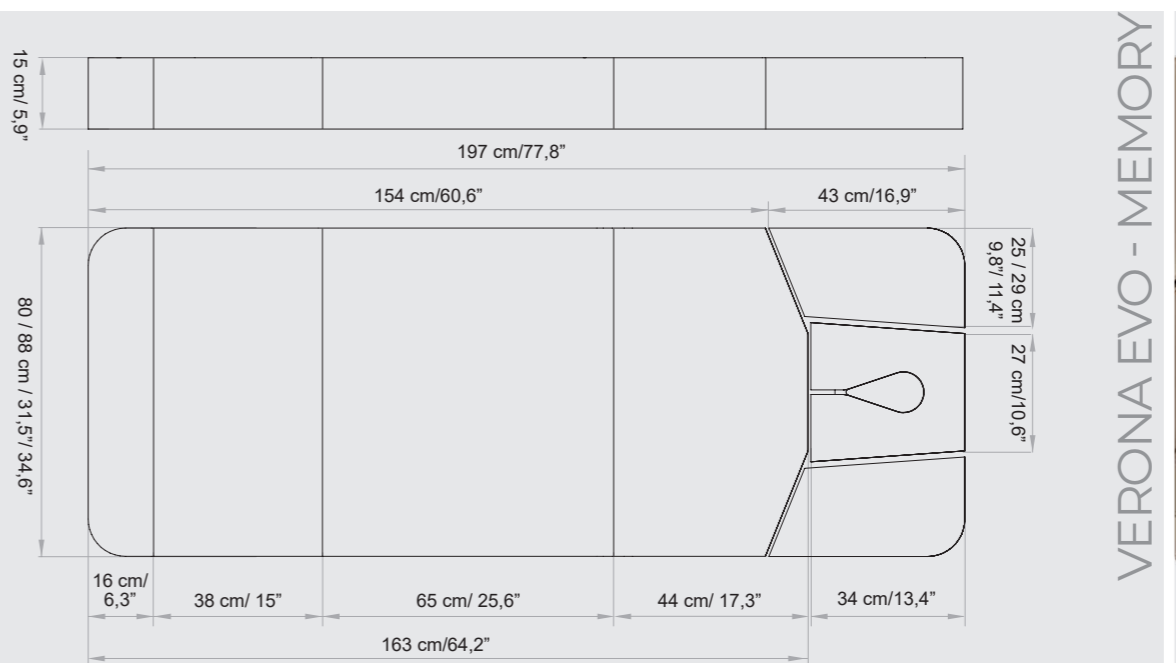

EVO LINE - STANDARD

AVAILABLE FOR WIDTH / DISPONIBILE PER LARGHEZZA: 74 / 82 / **90 CM**

AVAILABLE FOR WIDTH / DISPONIBILE PER LARGHEZZA: 74 / 82 CM

EVO LINE - MEMORY

VERONA EVO - STANDARD

AVAILABLE FOR WIDTH / DISPONIBILE PER LARGHEZZA: 74 / 82 CM

AVAILABLE FOR WIDTH / DISPONIBILE PER LARGHEZZA: 74 / 82 CM