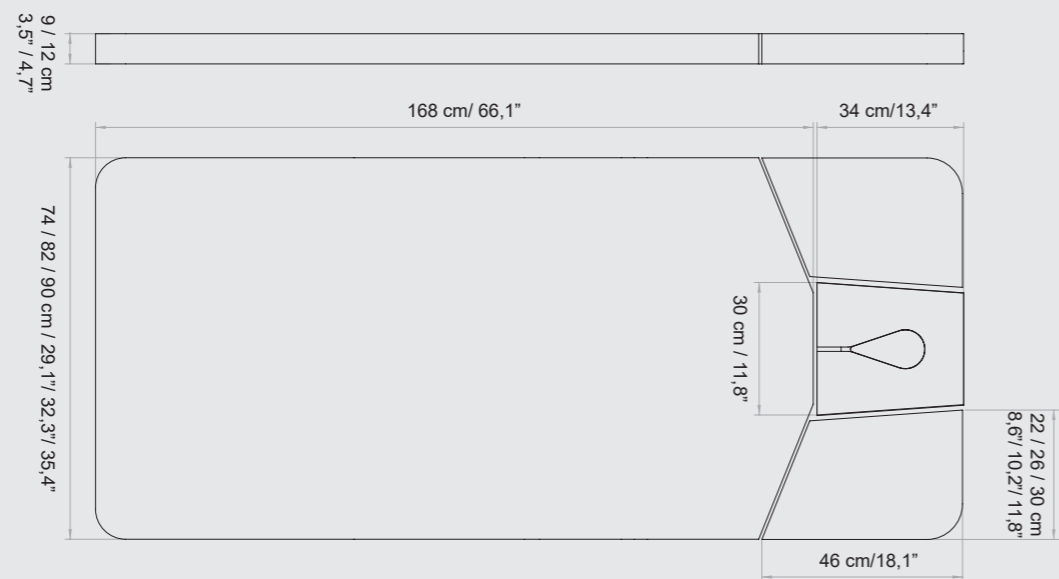

EVO LINE - STANDARD

AVAILABLE FOR WIDTH / DISPONIBILE PER LARGHEZZA: 74 / 82 / **90 CM**