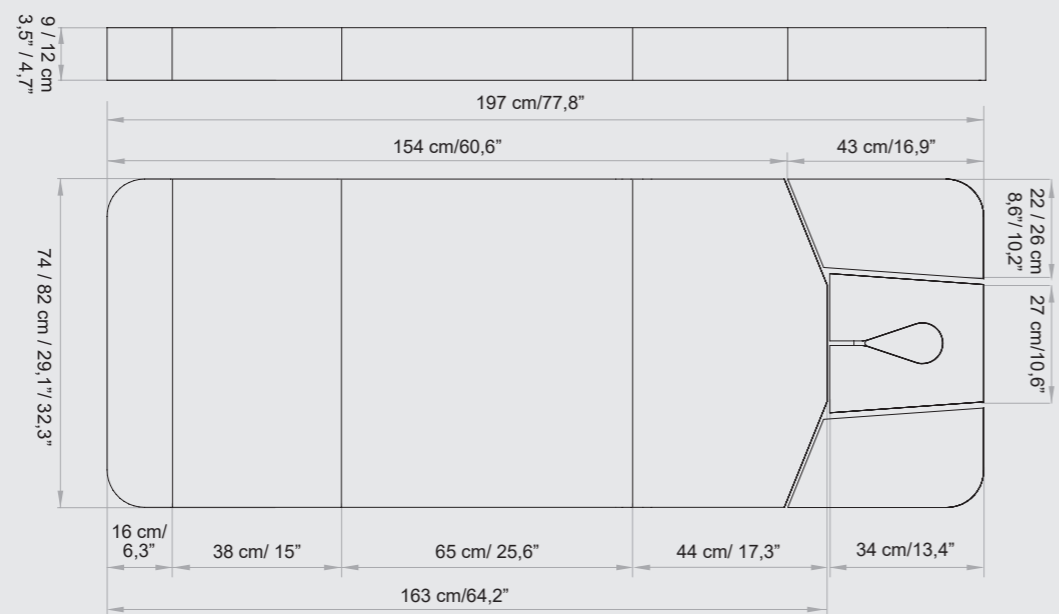

EVO LINE - STANDARD

AVAILABLE FOR WIDTH / DISPONIBILE PER LARGHEZZA: 74 / 82 / **90 CM**

AVAILABLE FOR WIDTH / DISPONIBILE PER LARGHEZZA: 74 / 82 CM

EVO LINE - MEMORY

THICKNESS  
SPESSORE  
9cm | 3,5"  
12cm | 4,7"

THICKNESS  
SPESSORE  
15cm | 5,9"

VERONA EVO - STANDARD

AVAILABLE FOR WIDTH / DISPONIBILE PER LARGHEZZA: 74 / 82 CM

AVAILABLE FOR WIDTH / DISPONIBILE PER LARGHEZZA: 74 / 82 CM

VERONA EVO - MEMORY

THICKNESS  
SPESSORE  
9cm | 3,5"  
12cm | 4,7"

THICKNESS  
SPESSORE  
15cm | 5,9"