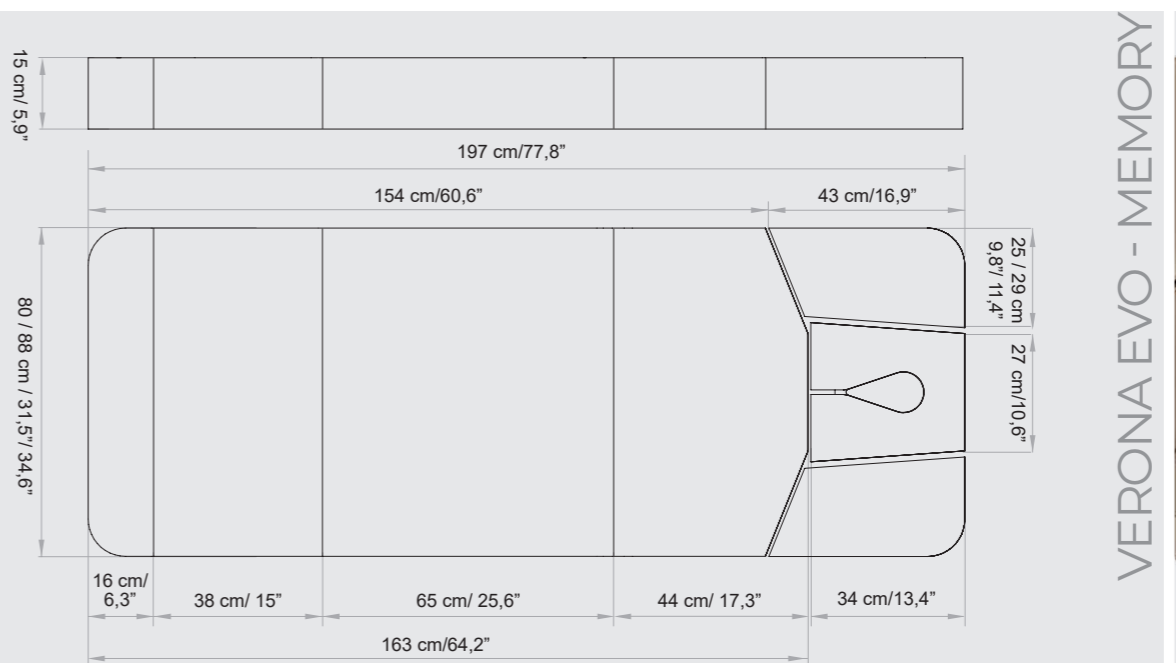

EVO LINE - STANDARD

AVAILABLE FOR WIDTH / DISPONIBILE PER LARGHEZZA: 74 / 82 / **90 CM**

AVAILABLE FOR WIDTH / DISPONIBILE PER LARGHEZZA: 74 / 82 CM

EVO LINE - MEMORY

THICKNESS  
SPESSORE  
9cm | 3,5"  
12cm | 4,7"

THICKNESS  
SPESSORE  
15cm | 5,9"

VERONA EVO - STANDARD

AVAILABLE FOR WIDTH / DISPONIBILE PER LARGHEZZA: 74 / 82 CM

AVAILABLE FOR WIDTH / DISPONIBILE PER LARGHEZZA: 74 / 82 CM

VERONA EVO - MEMORY

THICKNESS  
SPESSORE  
9cm | 3,5"  
12cm | 4,7"

THICKNESS  
SPESSORE  
15cm | 5,9"