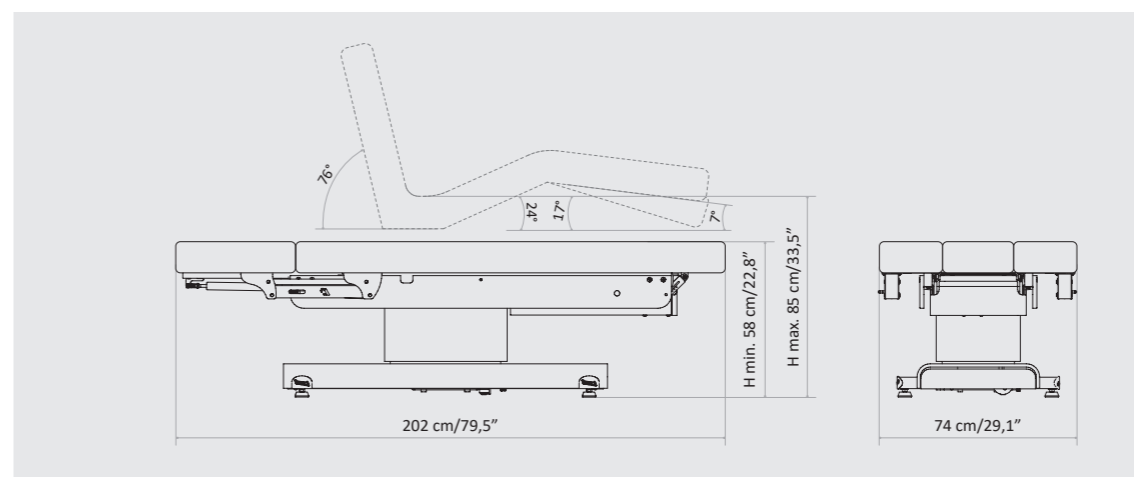

HBS Stress Relief System / Sistema Anti stress HBS

Packaging details