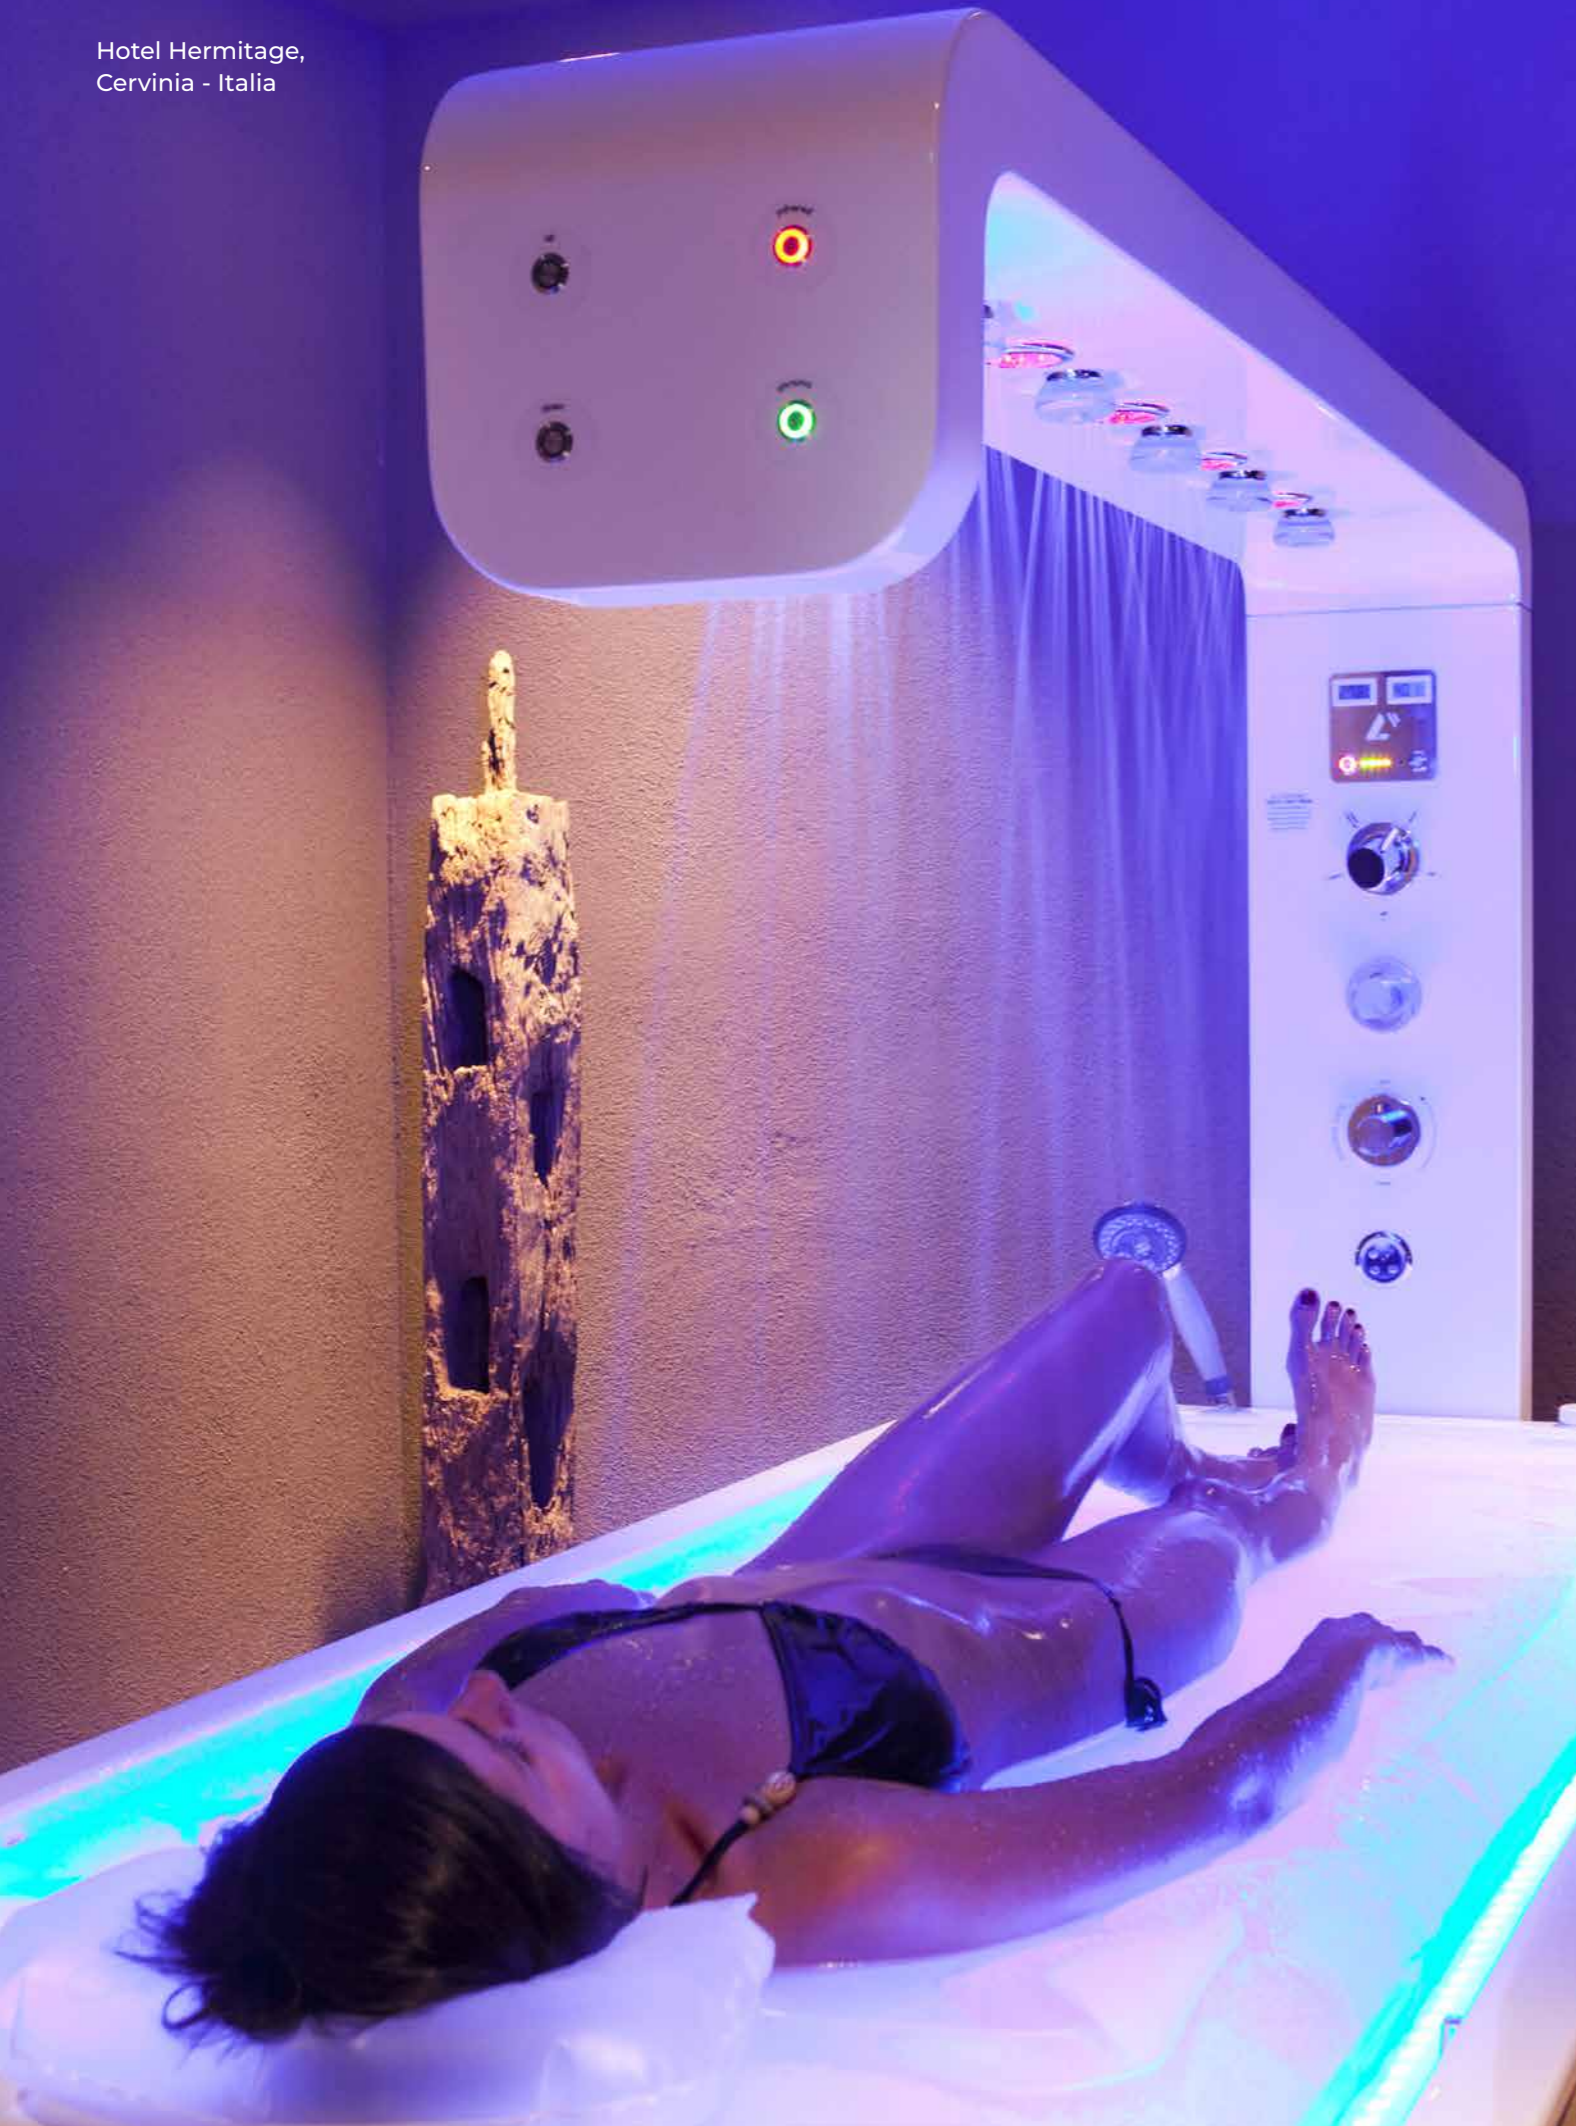

AEMOTIO SPA

Hotel Hermitage,
Cervinia - Italia

VICHY SHOWER

6 adjustable jets, complete with a PREPARE function: the operator selects the ideal water temperature prior to activating the shower, thus ensuring that the customer will not be subject to any thermal shock

6 getti regolabili e dotati di funzione PREPARE: l'operatore seleziona la temperatura ideale dell'acqua prima di aprire le docce, evitando così lo shock termico al cliente

WATER MATTRESS / MATERASSO AD ACQUA

The durable polyurethane water mattress guarantees excellent comfort

Il materasso ad acqua in poliuretano è resistente e garantisce un elevato comfort

STEAM BATH / BAGNO DI VAPORE

The benefits of steam baths can be offered thanks to a professional stainless steel steam generator. In order to ensure the effectiveness of the treatment, the steam is contained by a convenient and hygienic disposable curtain, which can be easily removed.

I benefici bagni di vapore vengono ottenuti tramite un generatore di vapore in acciaio Inox professionale. Un pratico e igienico telo mono uso, facilmente rimovibile, impedisce la dispersione del vapore garantendo l'efficacia del trattamento.

BOLERO

Shower for rinse operations performed directly in the tub, with adjustable water jet to choose between maximum flow or relaxing and rhythmic.

Doccia per risciacquo direttamente in vasca, con getto d'acqua regolabile a scelta tra flusso massimo oppure rilassante e ritmico.

ENERGY HEAT SYSTEM / SISTEMA ENERGY HEAT

Featuring a heating plate to adjust the mattress water temperature, thus drastically reducing water consumption while at the same time optimizing the practitioner's work and ensuring a comfortable temperature for the client.

Dotato di una piastra riscaldante per regolare la temperatura dell'acqua nel materasso, permettendo di ridurre drasticamente il consumo d'acqua, ottimizzando il lavoro del professionista e garantendo una temperatura confortevole per il cliente.

COLOR THERAPY / CROMOTERAPIA

The colors can be programmed to turn automatically, or can be selected according to the type of treatment to be performed, providing for magical moments of wellbeing.

I colori possono alternarsi in automatico o essere selezionati in relazione al tipo di trattamento per un magico momento di benessere.

AEMOTIO SPA