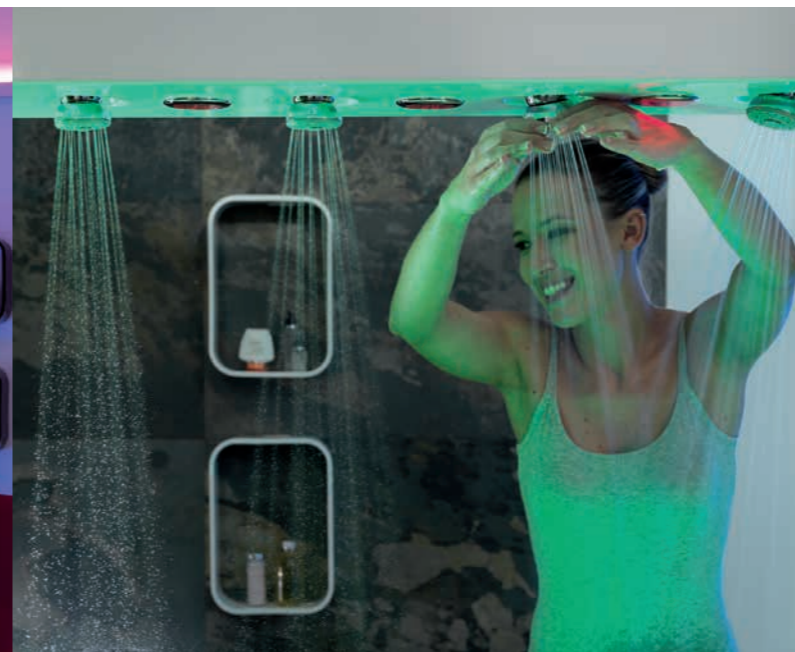

* B: Bianco | M: Water Mattress

COD. 140

The most revolutionary Spa equipment in the market. A multi-functional "treatment room" that combines all the latest treatment technologies with a unique and modern design. Aemotio SPA: water, light and heat for countless wellness programs and exceptional aesthetic results.

IDEAL FOR: hydrotherapy treatments, slimming and toning treatments, peeling and exfoliation, mud baths, massage, facial treatments, steam bath.

L'attrezzatura Spa più rivoluzionaria sul mercato. Una "cabina trattamenti" multifunzionale che combina tutte le più recenti tecnologie di trattamento con un design unico e moderno. Aemotio SPA: acqua, luce e calore per innumerevoli programmi benessere e risultati estetici eccezionali.

IDEALE PER: trattamenti di idroterapia, trattamenti snellenti e tonificanti, peeling ed esfoliazione, fanghi, massaggio, trattamenti viso, bagno di vapore.

THE MOST
REVOLUTIONARY
IN THE MARKET

LA PIU'
RIVOLUZIONARIA
SUL MERCATO

* The images are for illustrative purposes only and may not reflect the actual image of the finishing.

* Le immagini hanno valore puramente illustrativo e possono non rispecchiare l'immagine reale della finitura.

Focus on

- Wet table with electric height adjustment, vichy shower, bolero, water mattress with Energy Heat System, steam bath with steam generator (01-2025), color therapy: 6 functions for a wide range of customized treatments

- Experience Spa Programs
- Water mattress with heating
- Excellent flexibility of use
- Electric height adjustment
- Vichy Shower with "prepare" function (hot water ready to use)
- Savonage upon request

- Wet table con sollevamento elettrico, vichy shower, bolero, materasso ad acqua riscaldato con Energy Heat, bagno di vapore con generatore di vapore (01-2025), cromoterapia: 6 funzioni per offrire molteplici trattamenti personalizzati

- Percorsi Spa Emozionali
- Materasso ad acqua con riscaldamento
- Grande flessibilità di utilizzo
- Regolazione elettrica dell'altezza
- Vichy Shower con funzione "prepare" (acqua calda pronta all'uso)
- Savonage a richiesta