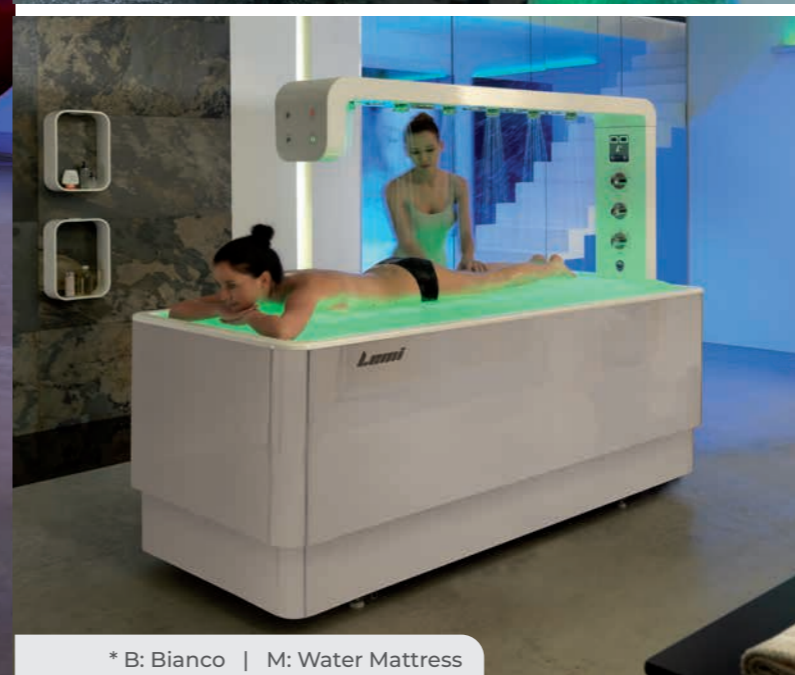

* B: Bianco | M: Water Mattress

COD. 140

The most revolutionary Spa equipment in the market. A multi-functional "treatment room" that combines all the latest treatment technologies with a unique and modern design. Aemotio SPA: water, light and heat for countless wellness programs and exceptional aesthetic results.

IDEAL FOR: hydrotherapy treatments, slimming and toning treatments, peeling and exfoliation, mud baths, massage, facial treatments, steam bath.

L'attrezzatura Spa più rivoluzionaria sul mercato. Una "cabina trattamenti" multifunzionale che combina tutte le più recenti tecnologie di trattamento con un design unico e moderno. Aemotio SPA: acqua, luce e calore per innumerevoli programmi benessere e risultati estetici eccezionali.

IDEALE PER: trattamenti di idroterapia, trattamenti snellenti e tonificanti, peeling ed esfoliazione, fanghi, massaggio, trattamenti viso, bagno di vapore.

THE MOST
REVOLUTIONARY
IN THE MARKET

LA PIU'
RIVOLUZIONARIA
SUL MERCATO

* The images are for illustrative purposes only and may not reflect the actual image of the finishing.

* Le immagini hanno valore puramente illustrativo e possono non rispecchiare l'immagine reale della finitura.

Focus on

- Wet table with electric height adjustment, vichy shower, bolero, water mattress with Energy Heat System, steam bath with steam generator (01-2025), color therapy: 6 functions for a wide range of customized treatments

- Experience Spa Programs
- Water mattress with heating
- Excellent flexibility of use
- Electric height adjustment
- Vichy Shower with "prepare" function (hot water ready to use)
- Savonage upon request

- Wet table con sollevamento elettrico, vichy shower, bolero, materasso ad acqua riscaldato con Energy Heat, bagno di vapore con generatore di vapore (01-2025), cromoterapia: 6 funzioni per offrire molteplici trattamenti personalizzati

- Percorsi Spa Emozionali
- Materasso ad acqua con riscaldamento
- Grande flessibilità di utilizzo
- Regolazione elettrica dell'altezza
- Vichy Shower con funzione "prepare" (acqua calda pronta all'uso)
- Savonage a richiesta