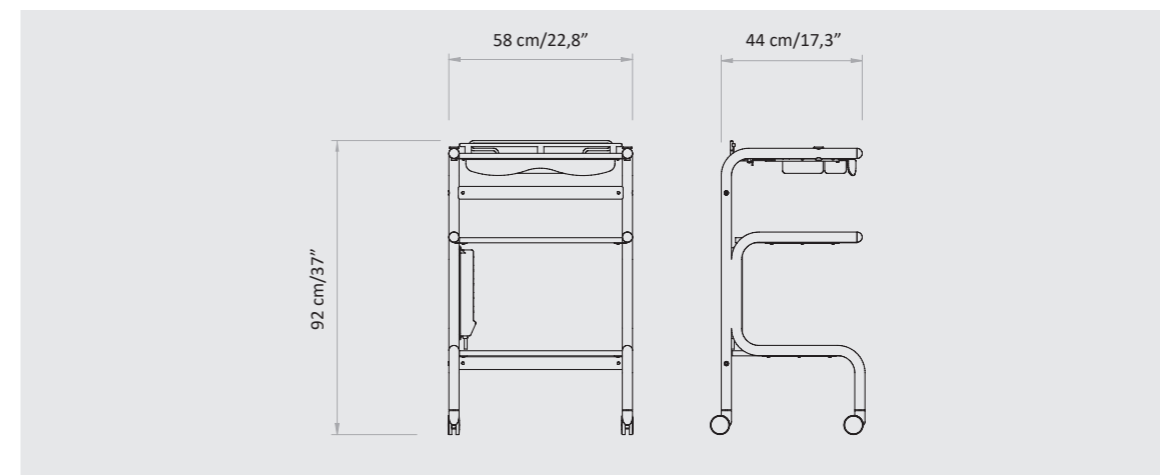

COD. 088

*Metal trolley with wheels and three shelves.
Available only in white color.*

Carrello di metallo con ruote e tre ripiani.
Disponibile solo nel colore bianco.

** The images are for illustrative purposes only and may not reflect the actual image of the finishing.*

** Le immagini hanno valore puramente illustrativo e possono non rispecchiare l'immagine reale della finitura.*

Focus on

- 3 shelves
- Small drawer
- Lamp support
- 3 ripiani
- Piccolo cassetto
- Supporto lampada