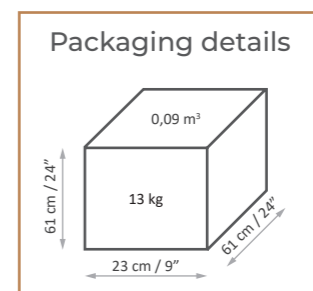

INCLUDED

Aluminum base \varnothing 60 cm / Base alluminio \varnothing 60 cm

Adjustable backrest / Schienale regolabile

STOOL 070 A - Dimensions / Dimensioni

STOOL 070 A - Technical Requirements / Caratteristiche tecniche

Height / Altezza	Diameter / Diametro	Warranty / Garanzia
Height min - 43 cm 16,9" Height max - 57 cm 22,4"	Base \varnothing - 60 cm 23,6" Seat - 44x47 cm	Structure and gaslift adjustment: 2 years Undeformable foam: 5 years
Altezza min - 43 cm Altezza max - 57 cm	Base \varnothing - 60 cm Seduta - 44x47 cm	Struttura e regolazione gaslift: 2 anni Gomma indeformabile: 5 anni