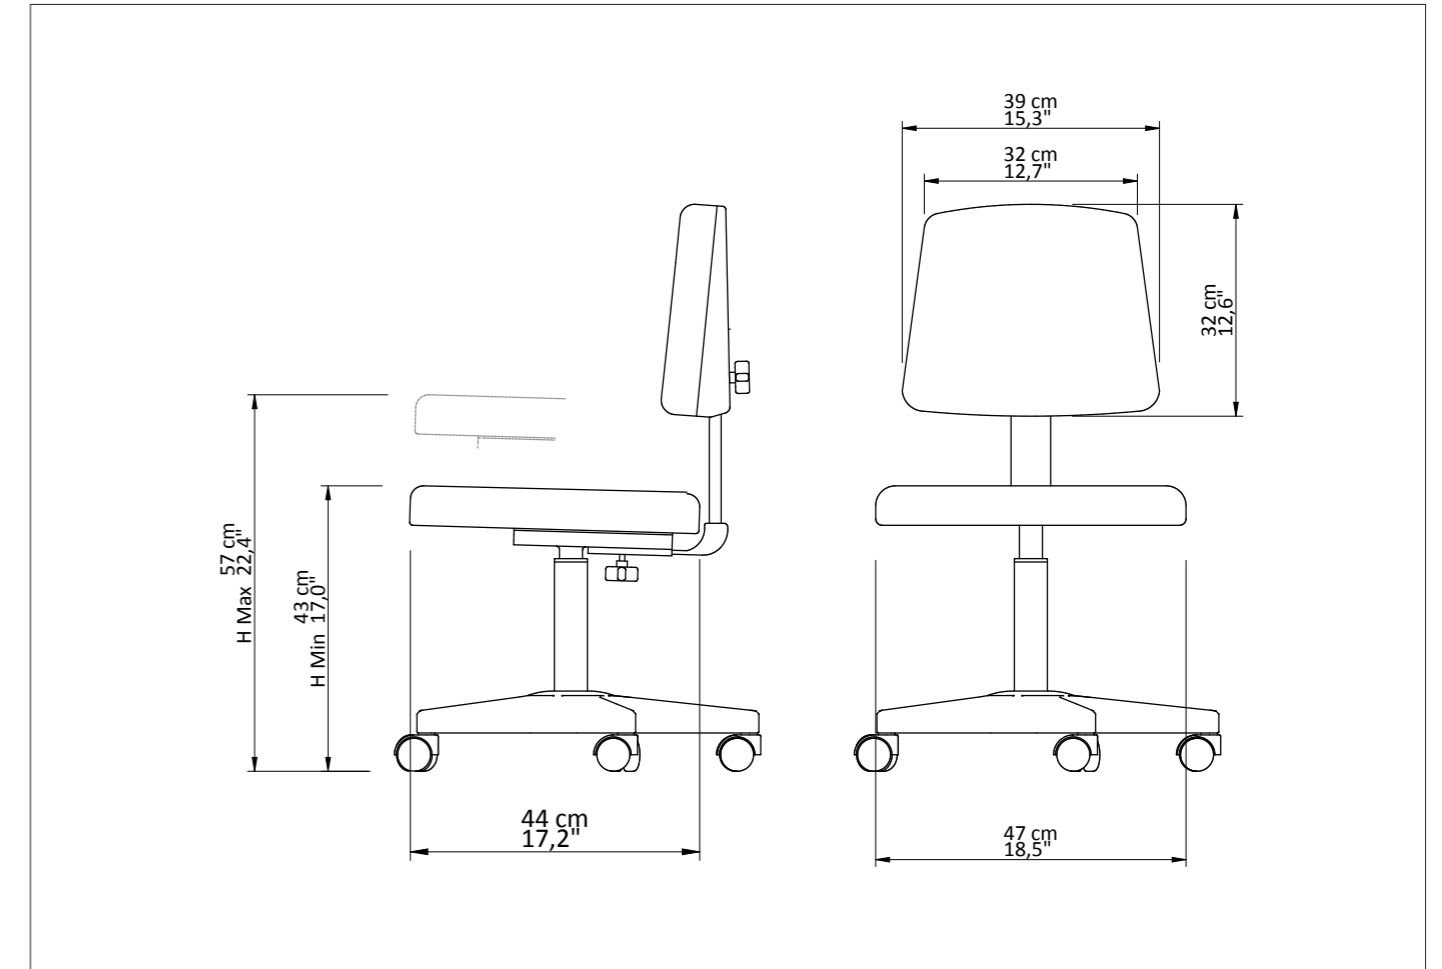

STOOL 070 A

COD. 070 A

Small chair with gaslift regulation

Specially designed stools for the beauty sector, ideal for guaranteeing the maximum comfort of professionals who perform manicures, pedicures and aesthetic facial treatments. The stools come complete with a gas-pump height adjustment.

Poltroncina con altezza regolabile pompa a gas

Sgabelli appositamente progettati per il settore beauty, ideali per garantire il massimo comfort ai professionisti che eseguono manicure, pedicure e trattamenti estetici del viso. Gli sgabelli sono completi di regolazione dell'altezza tramite pompa a gas.

INCLUDED

Aluminum base \varnothing 60 cm / Base alluminio \varnothing 60 cm

Adjustable backrest / Schienale regolabile

STOOL 070 A - Dimensions / Dimensioni

STOOL 070 A - Technical Requirements / Caratteristiche tecniche

Height / Altezza	Diameter / Diametro	Warranty / Garanzia
Height min - 43 cm 16,9" Height max - 57 cm 22,4"	Base \varnothing - 60 cm 23,6" Seat - 44x47 cm	Structure and gaslift adjustment: 2 years Undeformable foam: 5 years
Altezza min - 43 cm Altezza max - 57 cm	Base \varnothing - 60 cm Seduta - 44x47 cm	Struttura e regolazione gaslift: 2 anni Gomma indeformabile: 5 anni