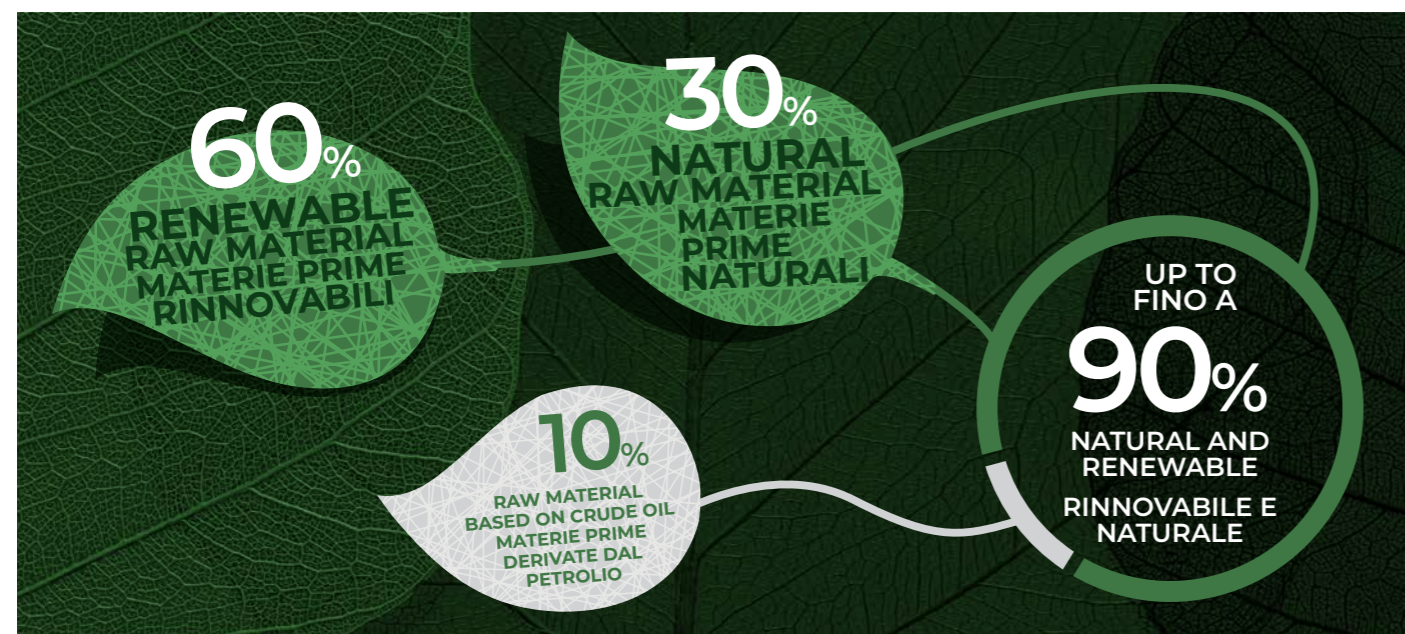

MATTRESS CUSTOMIZATION PERSONALIZZAZIONE MATERASSO

VITA CLASSIC / FIBER - COLOR CHART

The innovative VITA materials (with up to 90% natural and renewable content) and Spa Essence, exclusive LEMI finishes, ensure hygiene and easy cleaning while preserving their excellent structural qualities over time.

Gli innovativi materiali VITA (fino al 90% di origine naturale e rinnovabile) e Spa Essence, finiture esclusive LEMI, garantiscono igiene e facilità di pulizia, preservando nel tempo le loro eccellenti qualità strutturali.