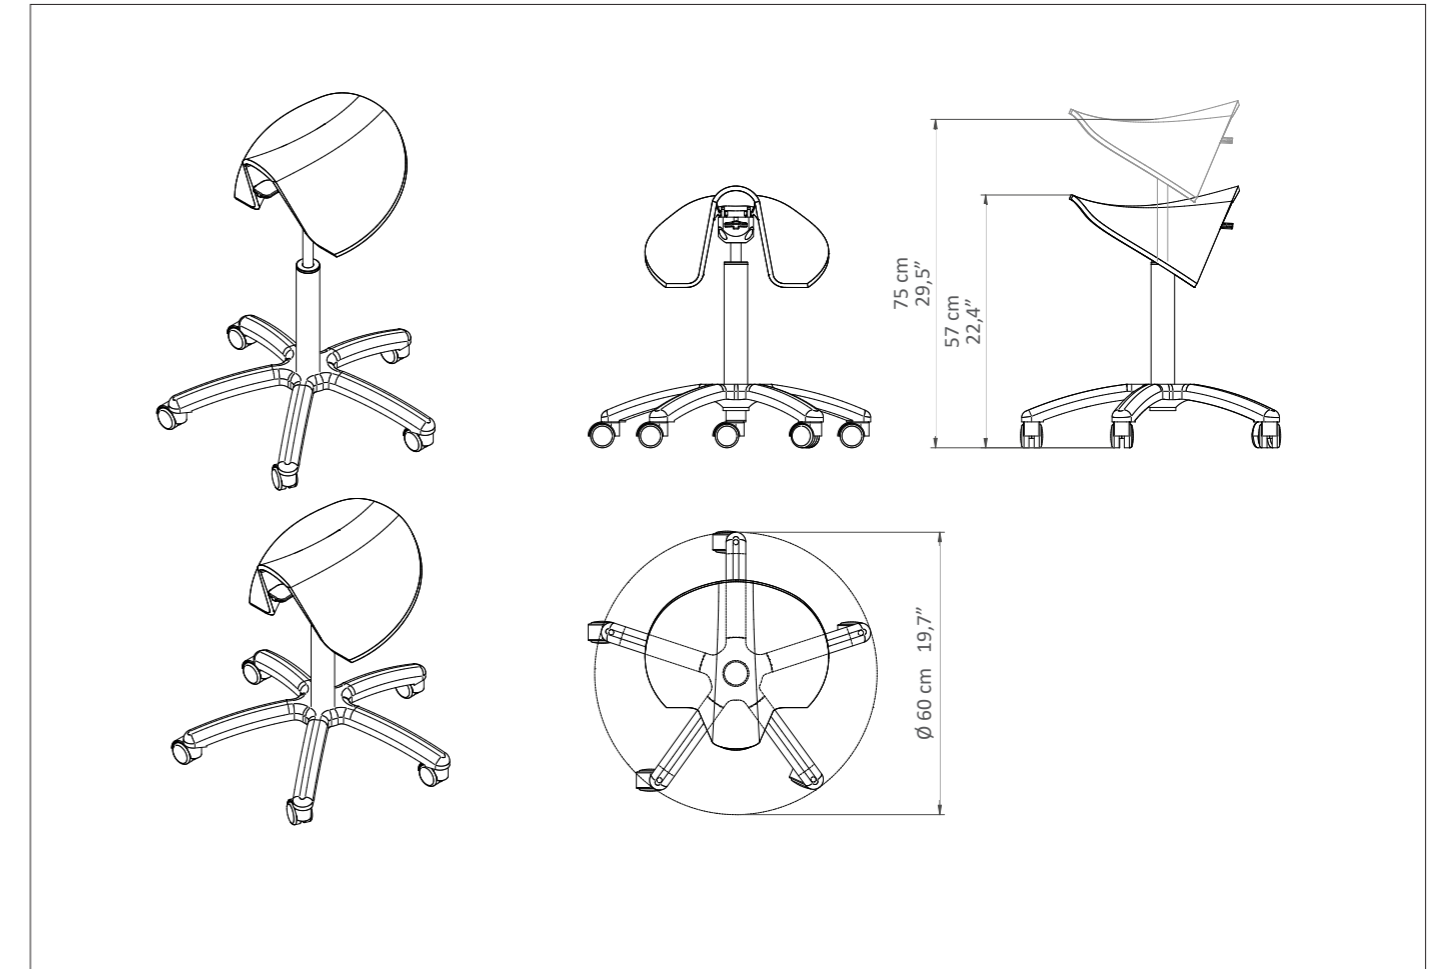

STOOL 052

COD. 052

Horse saddle stool

Specially designed stools for the beauty sector, ideal for guaranteeing the maximum comfort of professionals who perform manicures, pedicures and aesthetic facial treatments. The stools come complete with a gas-pump height adjustment.

Sgabello a sella di cavallo

Sgabelli appositamente progettati per il settore beauty, ideali per garantire il massimo comfort ai professionisti che eseguono manicure, pedicure e trattamenti estetici del viso. Gli sgabelli sono completi di regolazione dell'altezza tramite pompa a gas.

STOOL 052 - Dimensions / Dimensioni

STOOL 052 - Technical Requirements / Caratteristiche tecniche

Height / Altezza	Diameter / Diametro	Warranty / Garanzia
Height min - 57 cm 22,4" Height max - 75 cm 29,5"	Base Ø - 60 cm 23,6" Seat Ø - 43 cm 16,9"	Structure and gaslift adjustment: 2 years Undeformable foam: 5 years
Altezza min - 57 cm Altezza max - 75 cm	Base Ø - 60 cm Seduta Ø - 43 cm	Struttura e regolazione gaslift: 2 anni Gomma indeformabile: 5 anni