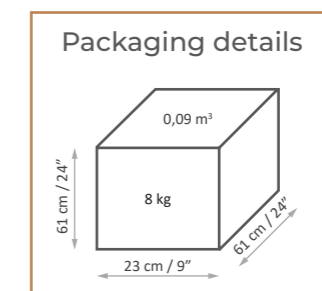

STOOL 052

COD. 052

Horse saddle stool

Specially designed stools for the beauty sector, ideal for guaranteeing the maximum comfort of professionals who perform manicures, pedicures and aesthetic facial treatments. The stools come complete with a gas-pump height adjustment.

Sgabello a sella di cavallo

Sgabelli appositamente progettati per il settore beauty, ideali per garantire il massimo comfort ai professionisti che eseguono manicure, pedicure e trattamenti estetici del viso. Gli sgabelli sono completi di regolazione dell'altezza tramite pompa a gas.

STOOL 052 - Dimensions / Dimensioni

STOOL 052 - Technical Requirements / Caratteristiche tecniche

Height / Altezza	Diameter / Diametro	Warranty / Garanzia
Height min - 57 cm 22,4" Height max - 75 cm 29,5"	Base Ø - 60 cm 23,6" Seat Ø - 43 cm 16,9"	Structure and gaslift adjustment: 2 years Undeformable foam: 5 years
Altezza min - 57 cm Altezza max - 75 cm	Base Ø - 60 cm Seduta Ø - 43 cm	Struttura e regolazione gaslift: 2 anni Gomma indeformabile: 5 anni

INCLUDED

Aluminum base Ø 60 cm / Base alluminio Ø 60 cm

Horse saddle seat / Seduta a sella di cavallo