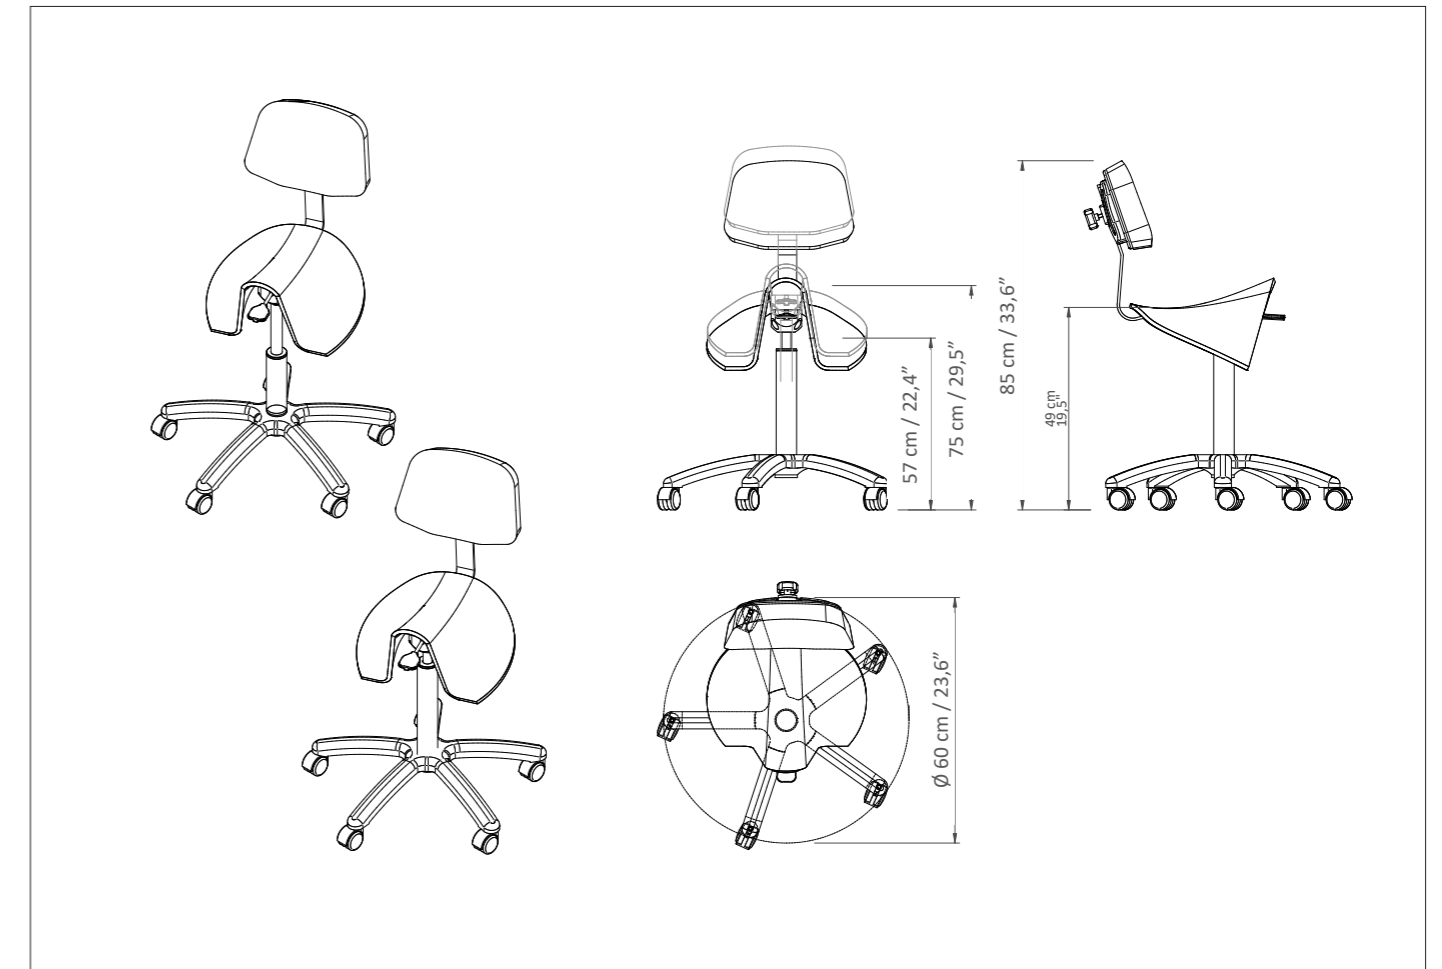

STOOL 052/S - Dimensions / Dimensioni

STOOL 052/S - Technical Requirements / Caratteristiche tecniche

Height / Altezza	Diameter / Diametro	Warranty / Garanzia
Height min - 57 cm 22,4" Height max - 75 cm 29,5"	Base $\varnothing$ - 60 cm 23,6" Seat $\varnothing$ - 43 cm 16,9"	Structure and gaslift adjustment: 2 years Undeformable foam: 5 years
Altezza min - 57 cm Altezza max - 75 cm	Base $\varnothing$ - 60 cm Seduta $\varnothing$ - 43 cm	Struttura e regolazione gaslift: 2 anni Gomma indeformabile: 5 anni