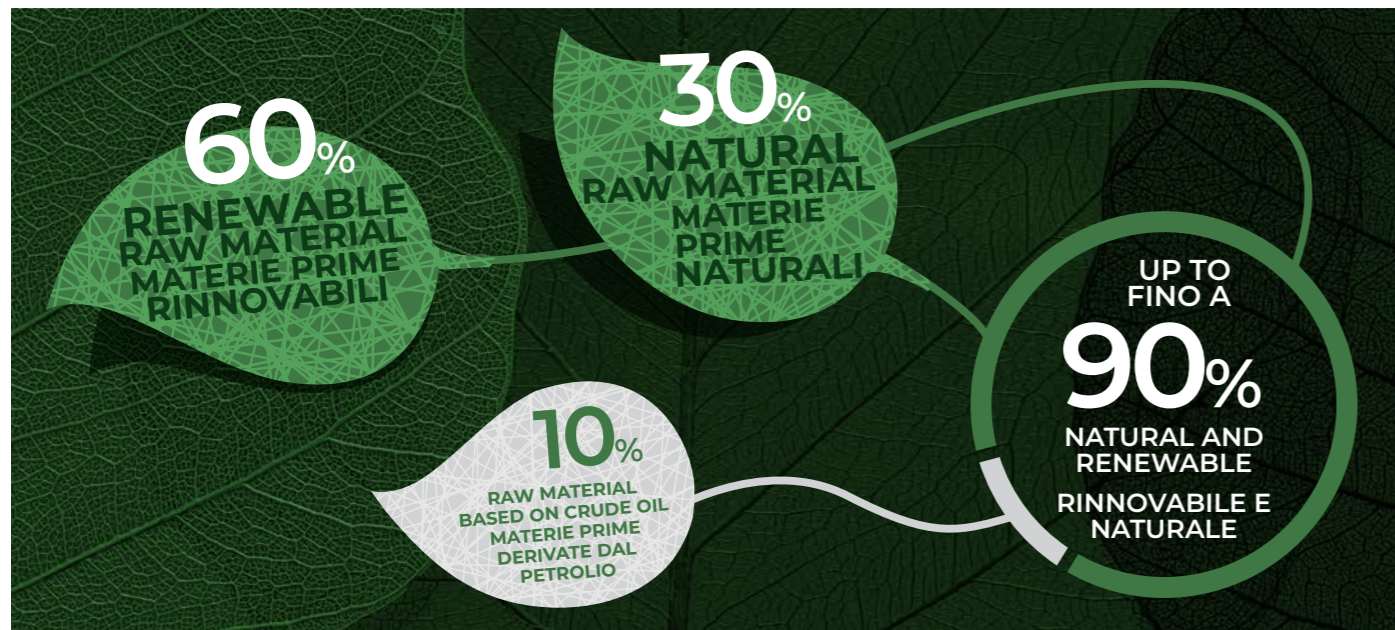

SPA ESSENCE - COLOR CHART

The innovative VITA materials (with up to 90% natural and renewable content) and Spa Essence, exclusive LEMI finishes, ensure hygiene and easy cleaning while preserving their excellent structural qualities over time.

Gli innovativi materiali VITA (fino al 90% di origine naturale e rinnovabile) e Spa Essence, finiture esclusive LEMI, garantiscono igiene e facilità di pulizia, preservando nel tempo le loro eccellenti qualità strutturali.

The images are for illustrative purposes only and may not reflect the actual finish of the product, especially when viewed on a screen. For this reason, the SELECTION OF FINISHES MUST ALWAYS BE BASED on the PHYSICAL SAMPLES provided in the official COLOR CHARTS, which offer THE MOST RELIABLE AND ACCURATE REFERENCE.

Le immagini hanno valore puramente illustrativo e possono non rispecchiare la finitura reale del prodotto, in particolare se visualizzate tramite schermo. Per questo motivo, la SELEZIONE DELLE FINITURE deve BASARSI ESCLUSIVAMENTE sui CAMPIONI FISICI presenti nelle CARTELLE COLORI ufficiali, che rappresentano il RIFERIMENTO PIÙ AFFIDABILE E ACCURATO.