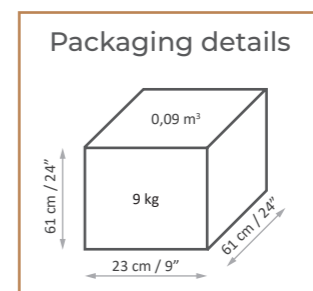

## INCLUDED

Aluminum base  $\varnothing$  60 cm / Base alluminio  $\varnothing$  60 cm

Adjustable backrest / Schienale regolabile

Horse saddle seat / Seduta a sella di cavallo

## STOOL 052/S - Dimensions / Dimensioni

## STOOL 052/S - Technical Requirements / Caratteristiche tecniche

Height / Altezza	Diameter / Diametro	Warranty / Garanzia
Height min - 57 cm 22,4" Height max - 75 cm 29,5"	Base $\varnothing$ - 60 cm 23,6" Seat $\varnothing$ - 43 cm 16,9"	Structure and gaslift adjustment: 2 years Undeformable foam: 5 years
Altezza min - 57 cm Altezza max - 75 cm	Base $\varnothing$ - 60 cm Seduta $\varnothing$ - 43 cm	Struttura e regolazione gaslift: 2 anni Gomma indeformabile: 5 anni