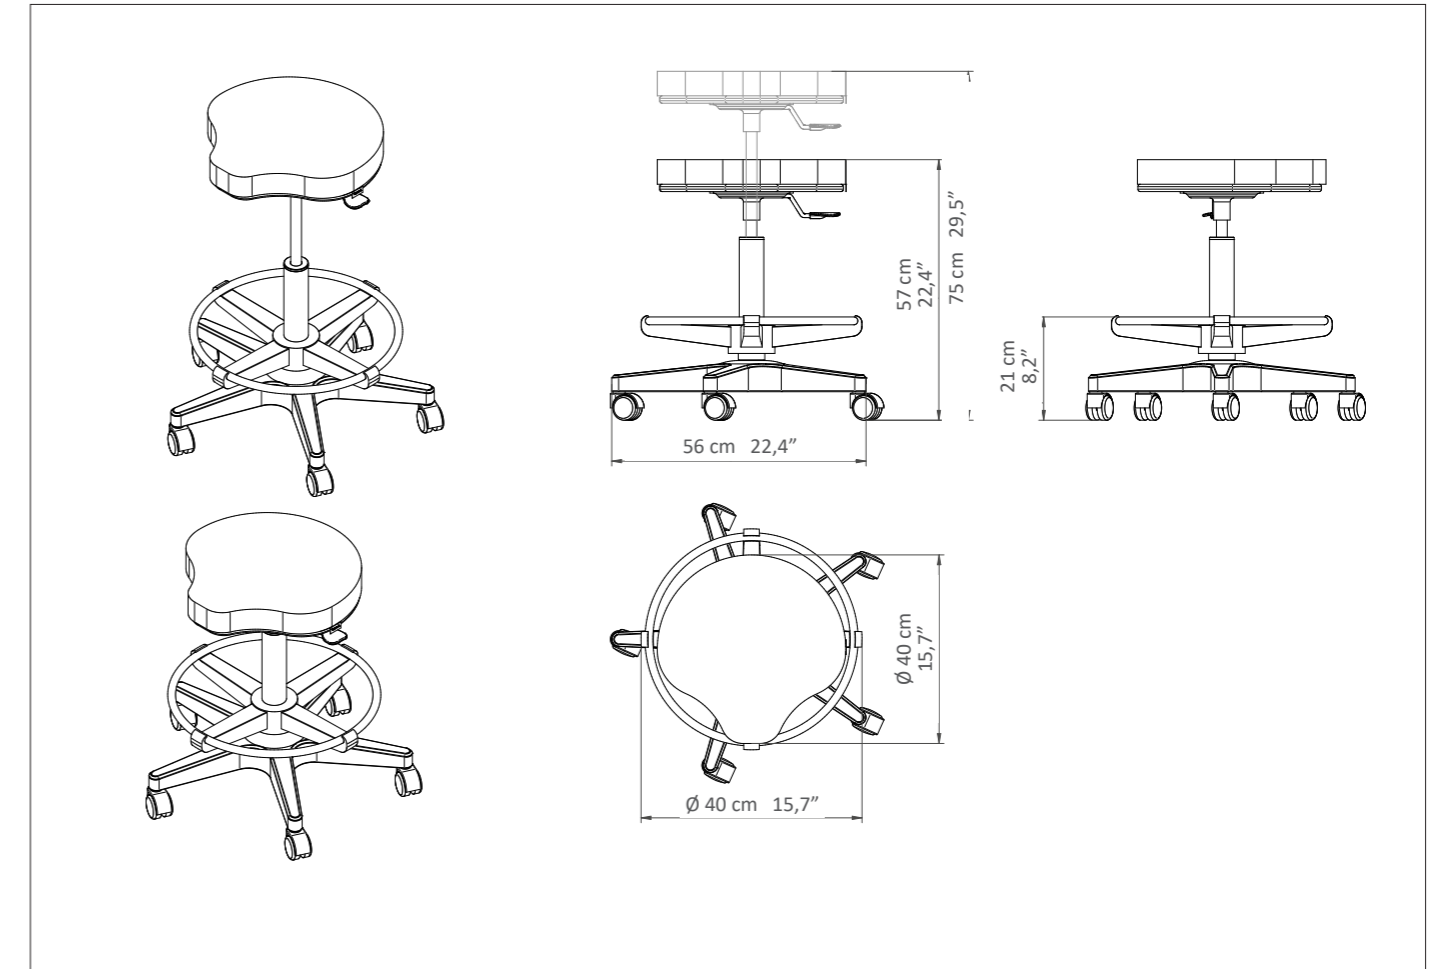

INCLUDED

Gray plastic base / Base plastica grigia

Footrest ring / Anello poggia piedi

Round seat / Seduta rotonda

ON DEMAND

Aluminium base Ø50 cm / 19,6"
Base alluminio Ø50 cm

STOOL 035 - Dimensions / Dimensioni

STOOL 035 - Technical Requirements / Caratteristiche tecniche

Height / Altezza	Diameter / Diametro	Warranty / Garanzia
Height min - 57 cm 22,4" Height max - 75 cm 29,5"	Base Ø - 56 cm 22,4" Seat Ø - 40 cm 15,7"	Structure and gaslift adjustment: 2 years Undeformable foam: 5 years
Altezza min - 57 cm Altezza max - 75 cm	Base Ø - 56 cm Seduta Ø - 40 cm	Struttura e regolazione gaslift: 2 anni Gomma indeformabile: 5 anni