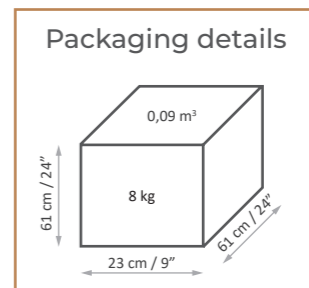

INCLUDED

Gray plastic base / Base plastica grigia

Footrest ring / Anello poggia piedi

Round seat / Seduta rotonda

ON DEMAND

Aluminium base Ø50 cm / 19,6"
Base alluminio Ø50 cm

STOOL 035 - Dimensions / Dimensioni

STOOL 035 - Technical Requirements / Caratteristiche tecniche

Height / Altezza	Diameter / Diametro	Warranty / Garanzia
Height min - 57 cm 22,4" Height max - 75 cm 29,5"	Base Ø - 56 cm 22,4" Seat Ø - 40 cm 15,7"	Structure and gaslift adjustment: 2 years Undeformable foam: 5 years
Altezza min - 57 cm Altezza max - 75 cm	Base Ø - 56 cm Seduta Ø - 40 cm	Struttura e regolazione gaslift: 2 anni Gomma indeformabile: 5 anni