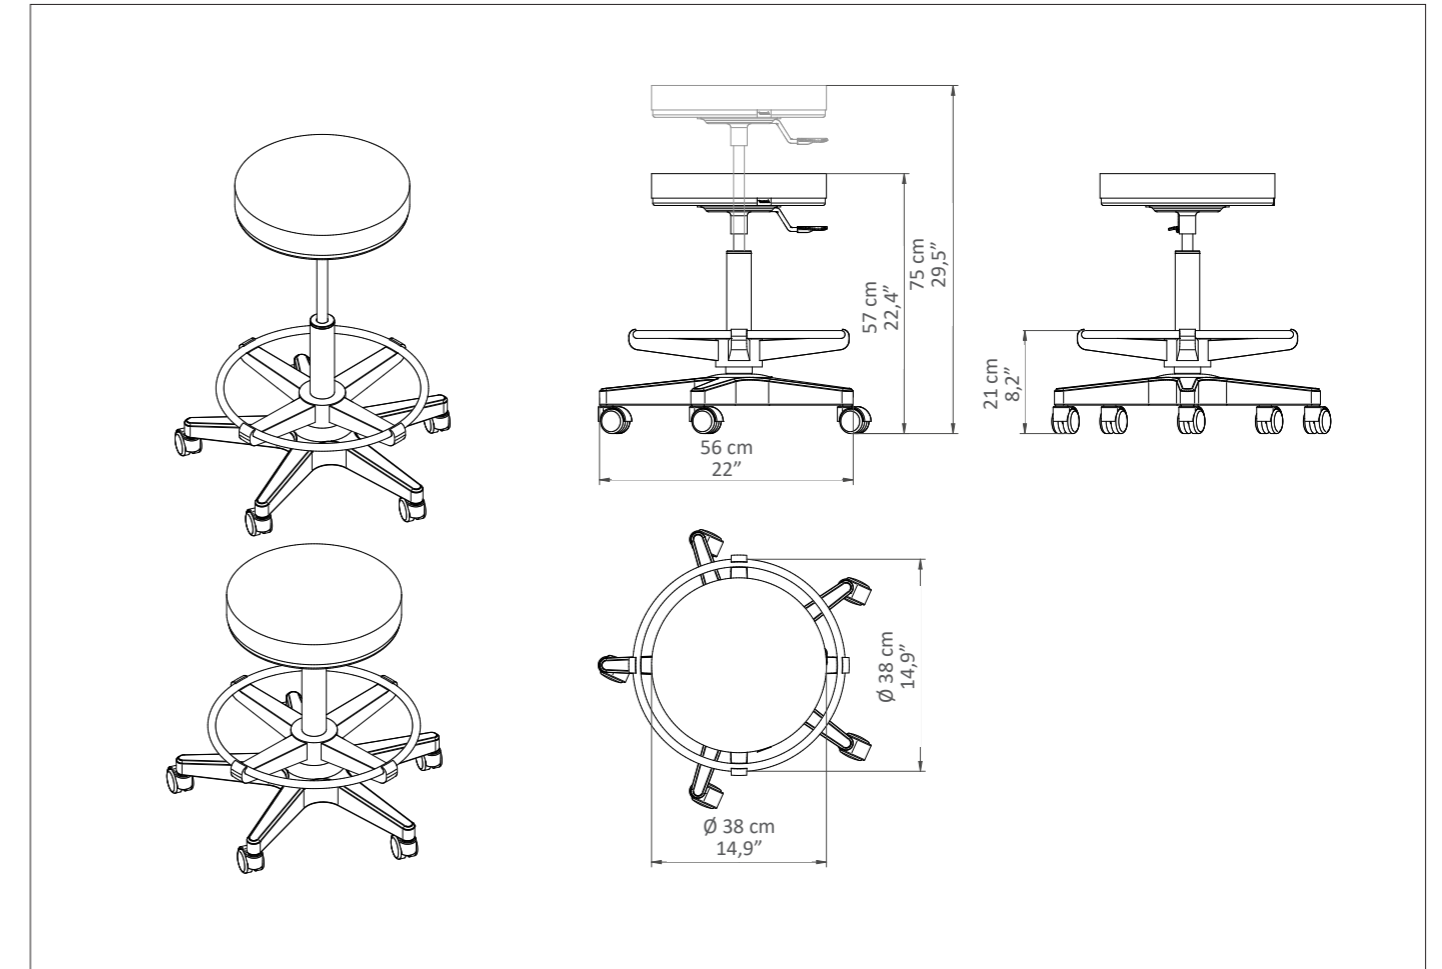

STOOL 021

COD. 021

High stool for make-up with gaslift regulation

Specially designed stools for the beauty sector, ideal for guaranteeing the maximum comfort of professionals who perform manicures, pedicures and aesthetic facial treatments. The stools come complete with a gas-pump height adjustment.

Sgabello alto per make-up con regolazione gaslift

Sgabelli appositamente progettati per il settore beauty, ideali per garantire il massimo comfort ai professionisti che eseguono manicure, pedicure e trattamenti estetici del viso. Gli sgabelli sono completi di regolazione dell'altezza tramite pompa a gas.

STOOL 021 - Dimensions / Dimensioni

STOOL 021 - Technical Requirements / Caratteristiche tecniche

Height / Altezza	Diameter / Diametro	Warranty / Garanzia
Height min - 57 cm 22,4" Height max - 75 cm 29,5"	Base \varnothing - 56 cm 22" Seat \varnothing - 38 cm 14,9"	Structure and gaslift adjustment: 2 years Undeformable foam: 5 years
Altezza min - 57 cm Altezza max - 75 cm	Base \varnothing - 56 cm Seduta \varnothing - 38 cm	Struttura e regolazione gaslift: 2 anni Gomma indeformabile: 5 anni

INCLUDED

Gray plastic base / Base plastica grigia

Footrest ring / Anello poggia piedi

Round seat / Seduta rotonda

ON DEMAND

Aluminium base \varnothing 50 cm / 19,6"
Base alluminio \varnothing 50 cm

MATTRESS CUSTOMIZATION