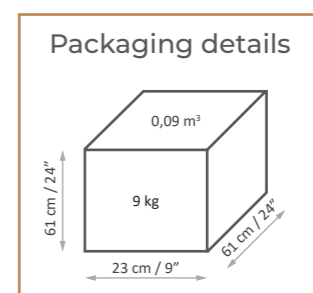

## STOOL 021S - Technical Requirements / Caratteristiche tecniche

| Height / Altezza                                     | Diameter / Diametro                        | Warranty / Garanzia   |
|--|--|---|
| Height min - 57 cm 22,4"<br>Height max - 75 cm 29,5" | Base Ø - 56 cm 22"<br>Seat Ø - 38 cm 14,9" | Structure and gaslift adjustment: 2 years<br>Undeformable foam: 5 years |
| Altezza min - 57 cm<br>Altezza max - 75 cm           | Base Ø - 56 cm<br>Seduta Ø - 38 cm         | Struttura e regolazione gaslift: 2 anni<br>Gomma indeformabile: 5 anni  |

### ON DEMAND

Aluminium base Ø50 cm / 19,6"  
Base alluminio Ø50 cm