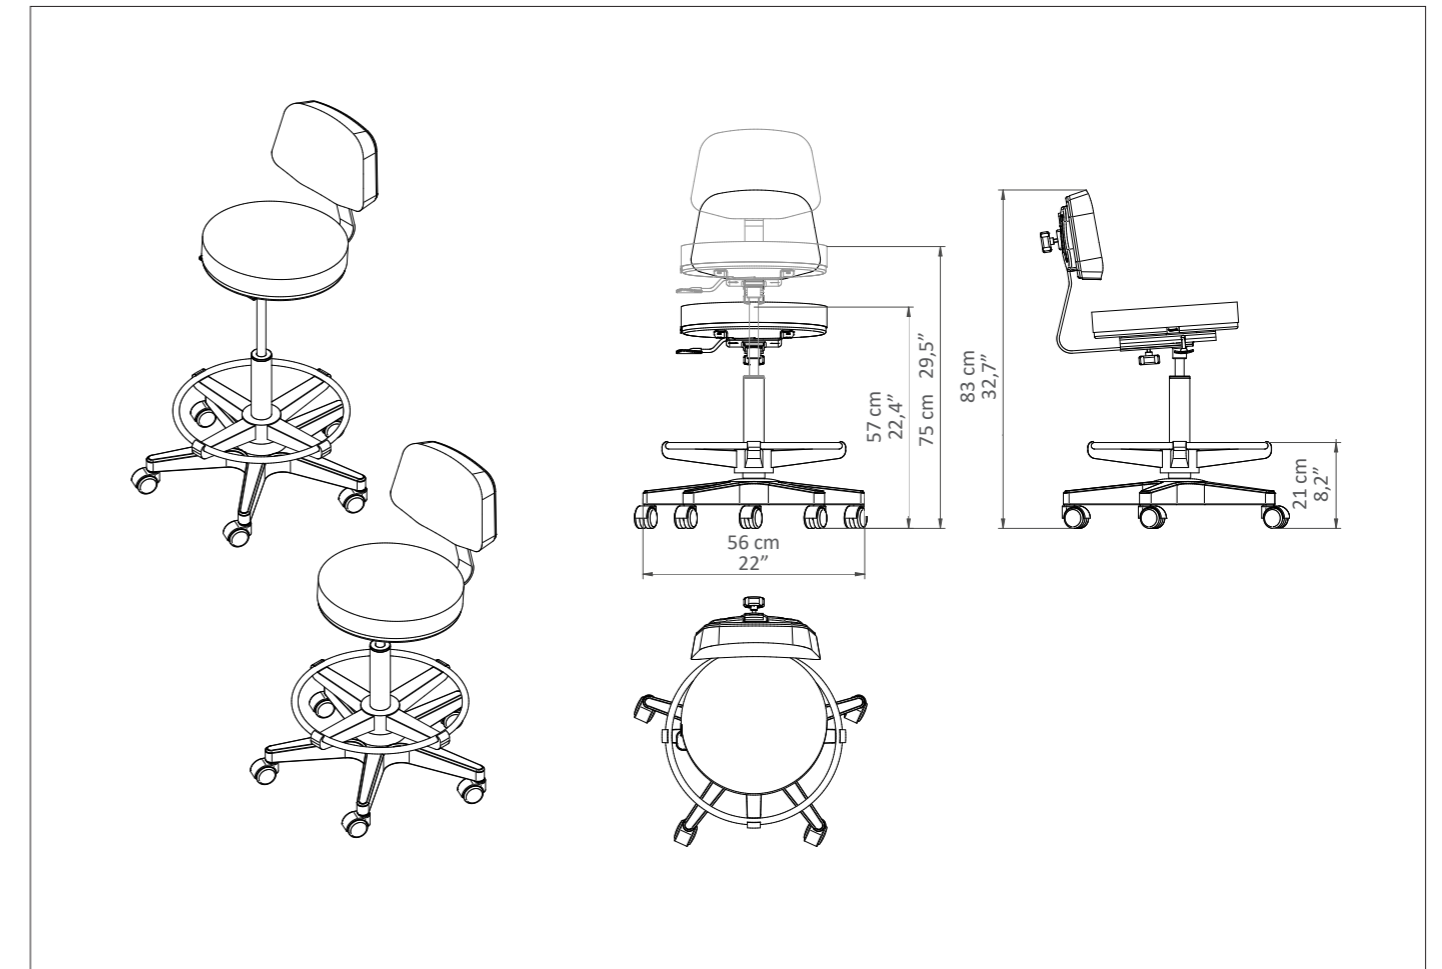

STOOL 021S - Dimensions / Dimensioni

STOOL 021S - Technical Requirements / Caratteristiche tecniche

Height / Altezza	Diameter / Diametro	Warranty / Garanzia
Height min - 57 cm 22,4" Height max - 75 cm 29,5"	Base Ø - 56 cm 22" Seat Ø - 38 cm 14,9"	Structure and gaslift adjustment: 2 years Undeformable foam: 5 years
Altezza min - 57 cm Altezza max - 75 cm	Base Ø - 56 cm Seduta Ø - 38 cm	Struttura e regolazione gaslift: 2 anni Gomma indeformabile: 5 anni

INCLUDED

Gray plastic base / Base plastica grigia

Adjustable backrest / Schienale regolabile

Footrest ring / Anello poggia piedi

Round seat / Seduta rotonda

ON DEMAND

Aluminium base Ø50 cm / 19,6"
Base alluminio Ø50 cm