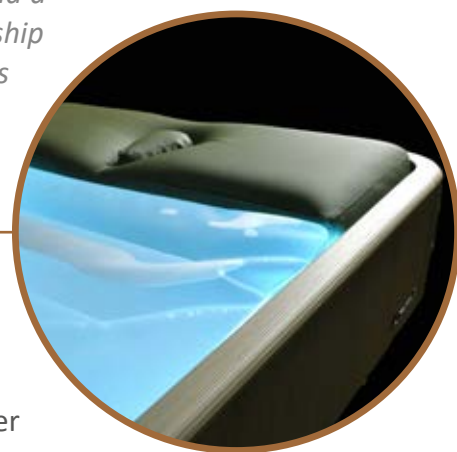

PRODUCT NEWS
NEWS DI PRODOTTO

Lemi[®]
ITALIAN WELLNESS EQUIPMENT

SPA DREAM

DESIGN UPGRADE

CURVED EDGE & ERGONOMIC PILLOW
BORDO CURVATO & CUSCINO ERGONOMICO

NEW 2024

The recently updated **SPA DREAM** bed boasts a **MORE MODERN DESIGN** and a **NEW ERGONOMIC PILLOW**. This renovation reaffirms it as one of our flagship products, highlighting **LEMI's** commitment to meeting the highest demands for **COMFORT** and **FUNCTIONALITY** to ensure a luxury experience for customers.

Il lettino **SPA DREAM**, aggiornato recentemente, vanta un **DESIGN PIÙ MODERNO** e un **NUOVO CUSCINO ERGONOMICO**. Questo rinnovamento lo conferma come uno dei nostri prodotti di punta, sottolineando l'impegno di **LEMI** nel soddisfare al meglio le richieste di **COMFORT** e **FUNZIONALITÀ** per garantire un'esperienza luxury per i clienti.

CURVED EDGE BORDO CURVATO

The **SPA DREAM** massage table represents a revolution in the design and functionality of **WELLNESS TREATMENT** beds. One of the innovative features of this product is its **CURVED EDGE**, which not only aesthetically enhances the look of the table, making it more modern and appealing, but also offers significant practical benefits for both the **CLIENT** and the **PRACTITIONER**.

Il lettino **SPA DREAM** rappresenta una rivoluzione nel design e funzionalità dei lettini per **TRATTAMENTI BENESSERE**. Uno degli aspetti innovativi di questo prodotto è il **BORDO CURVATO** del lettino, che non solo migliora esteticamente l'aspetto del lettino stesso, rendendolo più moderno e accattivante, ma offre anche vantaggi pratici significativi sia per il **CLIENTE** che per l'**OPERATORE**.