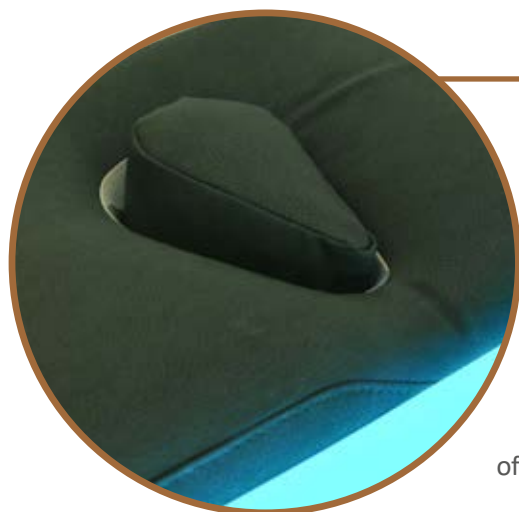

ADVANCED ERGONOMICS ERGONOMIA AVANZATA

*The new **DROP-SHAPED PILLOW** has been designed with the goal of **BETTER ADAPTING** to various facial shapes, making it an extremely **VERSATILE** choice as it integrates perfectly with different types of treatments. Thanks to its **ERGONOMIC SHAPE** that follows the contours of the face, it provides gentle and targeted support that significantly enhances the client's relaxation and well-being experience.*

Il nuovo **CUSCINO A FORMA DI GOCCIA** è stato progettato con l'obiettivo di **ADATTARSI** maggiormente alle varie forme del viso, rendendolo una scelta estremamente **VERSATILE** in quanto si integra perfettamente con diversi tipi di trattamenti. Grazie alla **FORMA ERGONOMICA** che segue i contorni del viso, offre un supporto delicato e mirato che contribuisce a migliorare significativamente l'esperienza di relax e benessere del cliente.