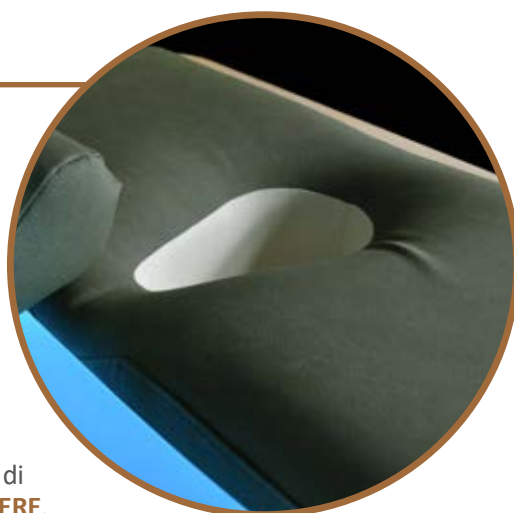

PURE COMFORT COMFORT PURO

*ELEGANCE and COMFORT blend seamlessly in the new **DROP-SHAPED HOLE PILLOW**. Featuring **ADVANCED ERGONOMICS** and constructed with the highest quality materials, this new element provides an extremely relaxing treatment experience. Every detail is designed to **ENVELOP THE CLIENT'S FACE** in a soft embrace of comfort, transforming each session into a moment of **PURE RELAXATION** and **WELL-BEING**.*

L'**ELEGANZA** e il **COMFORT** si fondono in modo impeccabile nel nuovo **CUSCINO CON FORO A GOCCIA**. Caratterizzato da un'**ERGONOMIA AVANZATA** e costruito con materiali di altissima qualità, questo nuovo elemento offre un'esperienza di trattamento estremamente rilassante. Ogni dettaglio è pensato per **AVVOLGERE IL VISO** del cliente in un morbido abbraccio di comfort, trasformando ogni sessione in un momento di **PURO RELAX** e **BENESSERE**.