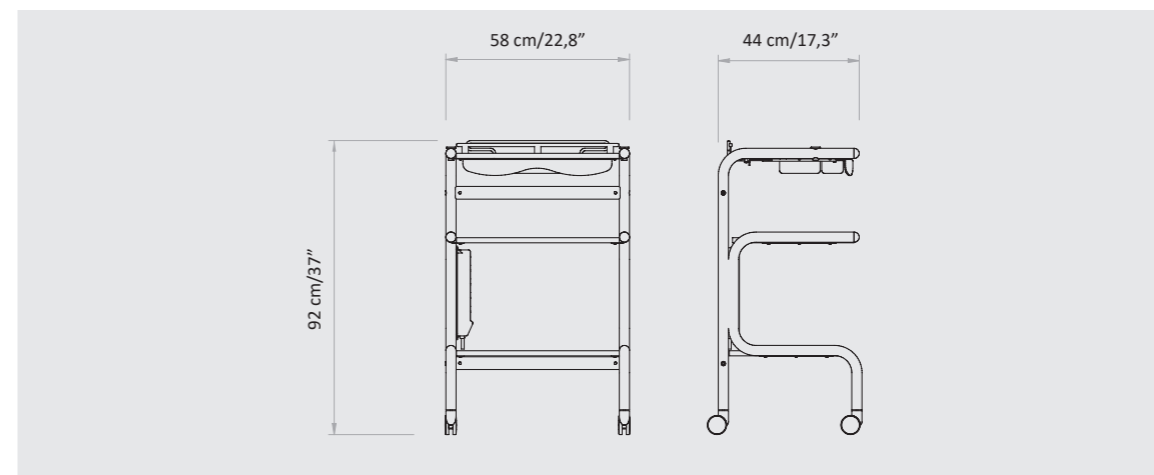

Focus on

- 3 shelves
- Small drawer
- Lamp support
- 3 ripiani
- Piccolo cassetto
- Supporto lampada