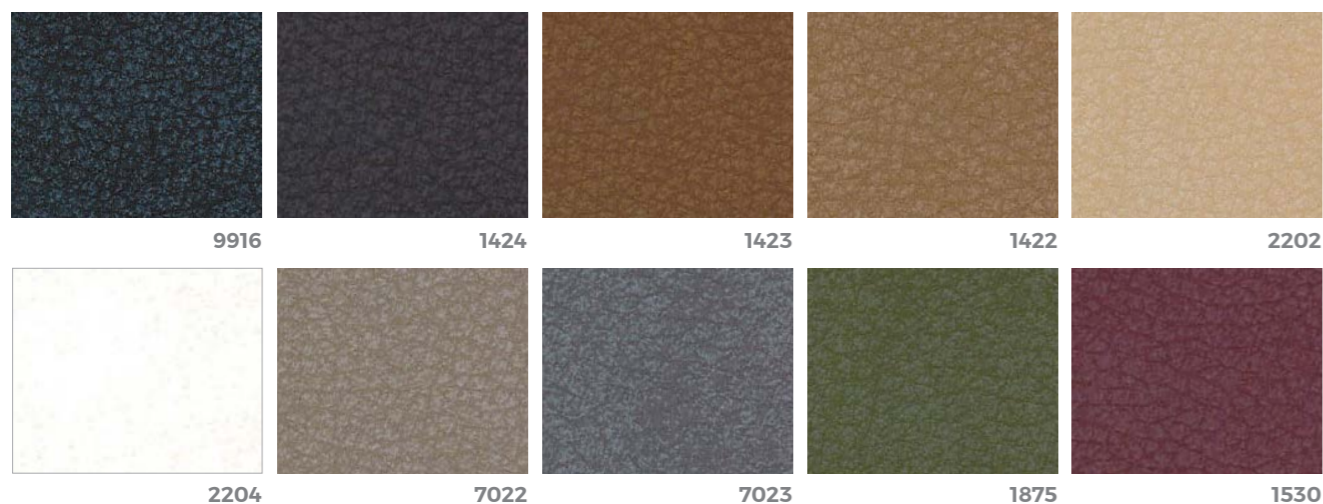

SPA PRESTIGE - COLOR CHART