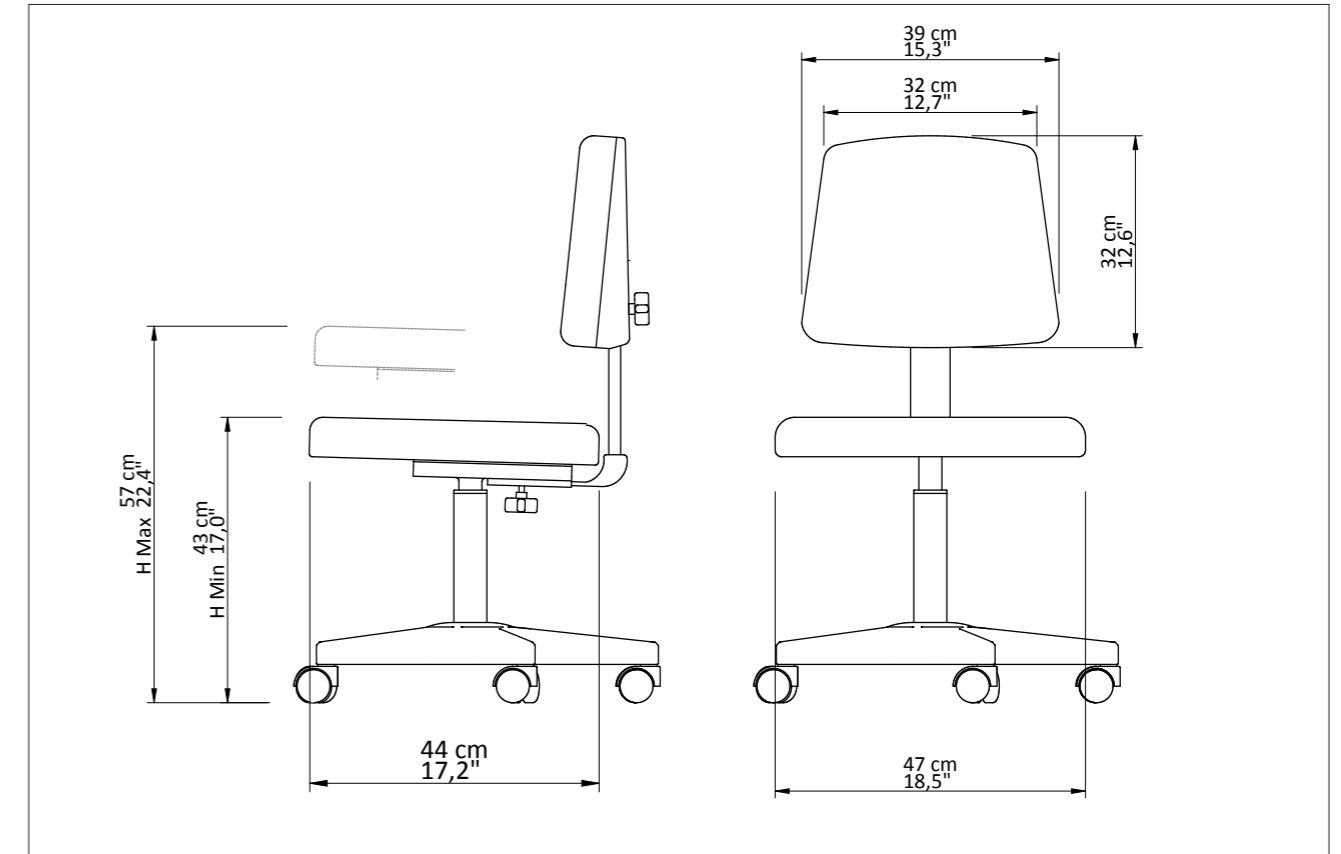

# STOOL 070 A

**COD. 070 A**

*Small chair with gaslift regulation*

*Specially designed stools for the beauty sector, ideal for guaranteeing the maximum comfort of professionals who perform manicures, pedicures and aesthetic facial treatments. The stools come complete with a gas-pump height adjustment.*

*Poltroncina con altezza regolabile pompa a gas*

Sgabelli appositamente progettati per il settore beauty, ideali per garantire il massimo comfort ai professionisti che eseguono manicure, pedicure e trattamenti estetici del viso. Gli sgabelli sono completi di regolazione dell'altezza tramite pompa a gas.

## INCLUDED

Aluminum base  $\varnothing$  60 cm / Base alluminio  $\varnothing$  60 cm  
Adjustable backrest / Schienale regolabile

## STOOL 070 A – Technical Requirements / Caratteristiche tecniche

Height / Altezza	Diameter / Diametro	Warranty / Garanzia
Height min - 43 cm 16,9" Height max - 57 cm 22,4"	Base $\varnothing$ - 60 cm 23,6" Seat - 44x47 cm	Structure and gaslift adjustment: 2 years Undeformable foam: 5 years
Altezza min - 43 cm Altezza max - 57 cm	Base $\varnothing$ - 60 cm Seduta - 44x47 cm	Struttura e regolazione gaslift: 2 anni Gomma indeformabile: 5 anni