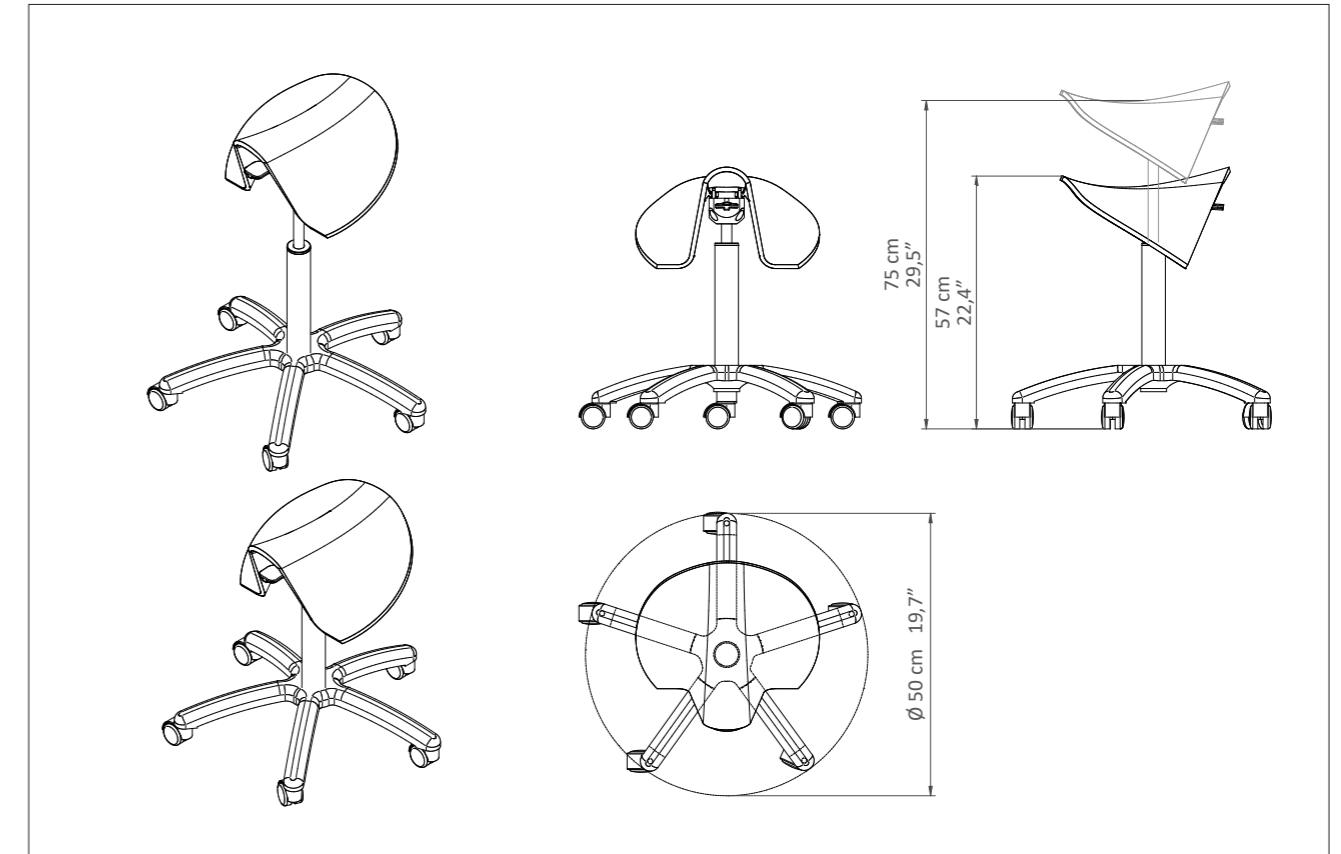

STOOL 052

COD. 052

Horse saddle stool

Specially designed stools for the beauty sector, ideal for guaranteeing the maximum comfort of professionals who perform manicures, pedicures and aesthetic facial treatments. The stools come complete with a gas-pump height adjustment.

Sgabello a sella di cavallo

Sgabelli appositamente progettati per il settore beauty, ideali per garantire il massimo comfort ai professionisti che eseguono manicure, pedicure e trattamenti estetici del viso. Gli sgabelli sono completi di regolazione dell'altezza tramite pompa a gas.

INCLUDED

Aluminum base \varnothing 50 cm / Base alluminio \varnothing 50 cm

Horse saddle seat / Seduta a sella di cavallo

STOOL 052 – Dimensions / Dimensioni

STOOL 052 – Technical Requirements / Caratteristiche tecniche

| Height / Altezza | Diameter / Diametro | Warranty / Garanzia |
|--|--|--|
| Height min - 57 cm 22,4" Height max - 75 cm 29,5" | Base \varnothing - 50 cm 19,7" Seat \varnothing - 43 cm 16,9" | Structure and gaslift adjustment: 2 years Gomma indeformabile: 5 anni |
| Altezza min - 57 cm Altezza max - 75 cm | Base \varnothing - 50 cm Seduta \varnothing - 43 cm | Struttura e regolazione gaslift: 2 anni Gomma indeformabile: 5 anni |