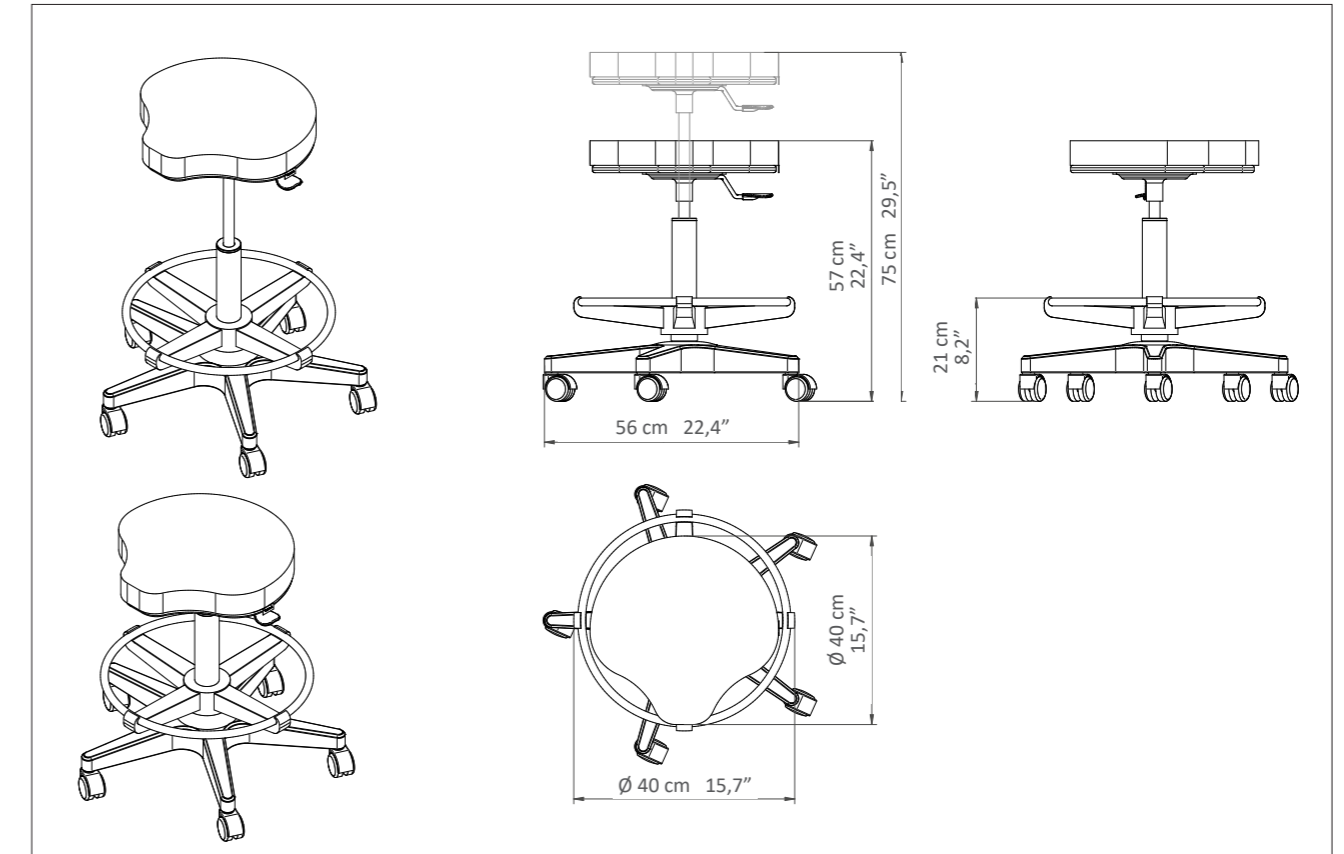

### High stool for make-up with gaslift regulation

Specially designed stools for the beauty sector, ideal for guaranteeing the maximum comfort of professionals who perform manicures, pedicures and aesthetic facial treatments. The stools come complete with a gas-pump height adjustment.

### Sgabello alto per make-up con regolazione gaslift

Sgabelli appositamente progettati per il settore beauty, ideali per garantire il massimo comfort ai professionisti che eseguono manicure, pedicure e trattamenti estetici del viso. Gli sgabelli sono completi di regolazione dell'altezza tramite pompa a gas.

## STOOL 035 – Dimensions / Dimensioni

## STOOL 035 – Technical Requirements / Caratteristiche tecniche

Height / Altezza	Diameter / Diametro	Warranty / Garanzia
Height min - 57 cm 22,4" Height max - 75 cm 29,5"	Base Ø - 56 cm 22" Seat Ø - 40 cm 15,7"	Structure and gaslift adjustment: 2 years Undeformable foam: 5 years
Altezza min - 57 cm Altezza max - 75 cm	Base Ø - 56 cm Seduta Ø - 40 cm	Struttura e regolazione gaslift: 2 anni Gomma indeformabile: 5 anni