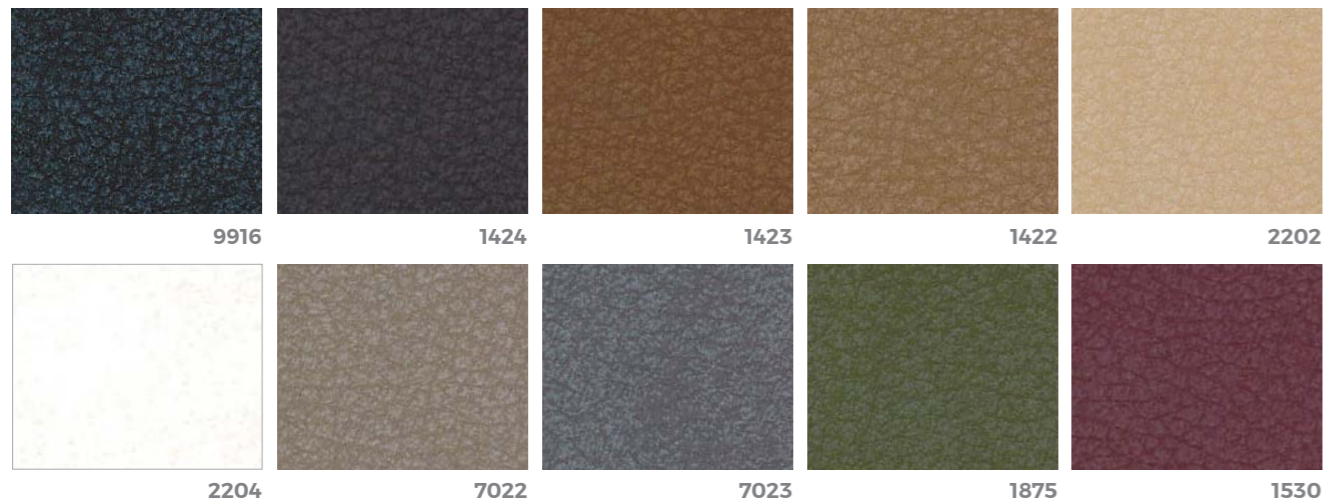

SPA PRESTIGE - COLOR CHART