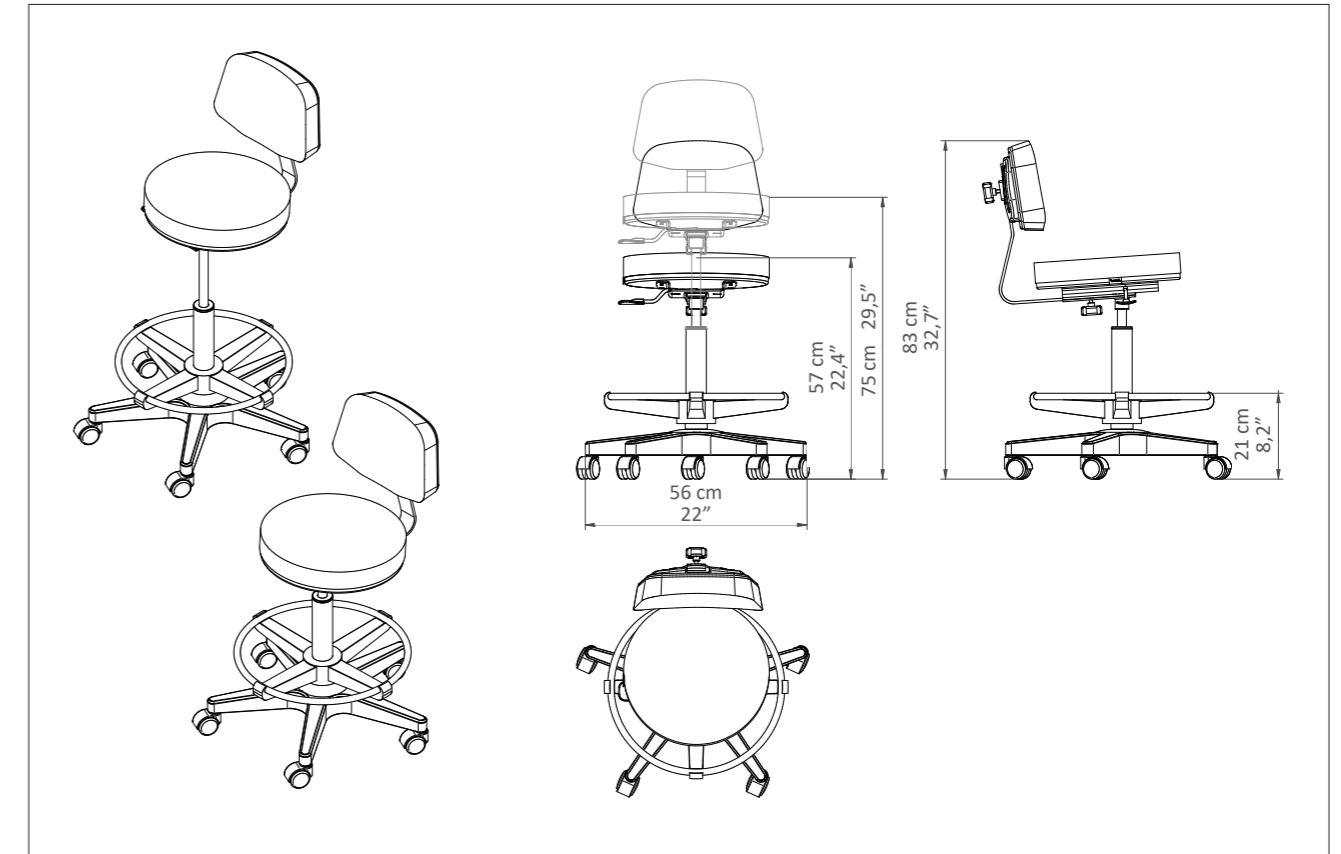

STOOL 021S

COD. 021S

High stool for make-up with gaslift regulation

Specially designed stools for the beauty sector, ideal for guaranteeing the maximum comfort of professionals who perform manicures, pedicures and aesthetic facial treatments. The stools come complete with a gas-pump height adjustment.

Sgabello alto per make-up con regolazione gaslift

Sgabelli appositamente progettati per il settore beauty, ideali per garantire il massimo comfort ai professionisti che eseguono manicure, pedicure e trattamenti estetici del viso. Gli sgabelli sono completi di regolazione dell'altezza tramite pompa a gas.

INCLUDED

Gray plastic base / Base plastica grigia

Adjustable backrest / Schienale regolabile

Footrest ring / Anello poggia piedi

Round seat / Seduta rotonda

ON DEMAND

Aluminium base Ø50 cm / 19,6"

Base alluminio Ø50 cm

STOOL 021S – Dimensions / Dimensioni

STOOL 021S – Technical Requirements / Caratteristiche tecniche

Height / Altezza	Diameter / Diametro	Warranty / Garanzia
<i>Height min - 57 cm 22,4" Height max - 75 cm 29,5"</i>	<i>Base Ø - 56 cm 22" Seat Ø - 38 cm 14,9"</i>	<i>Structure and gaslift adjustment: 2 years Undeformable foam: 5 years</i>
<i>Altezza min - 57 cm Altezza max - 75 cm</i>	<i>Base Ø - 56 cm Seduta Ø - 38 cm</i>	<i>Struttura e regolazione gaslift: 2 anni Gomma indeformabile: 5 anni</i>