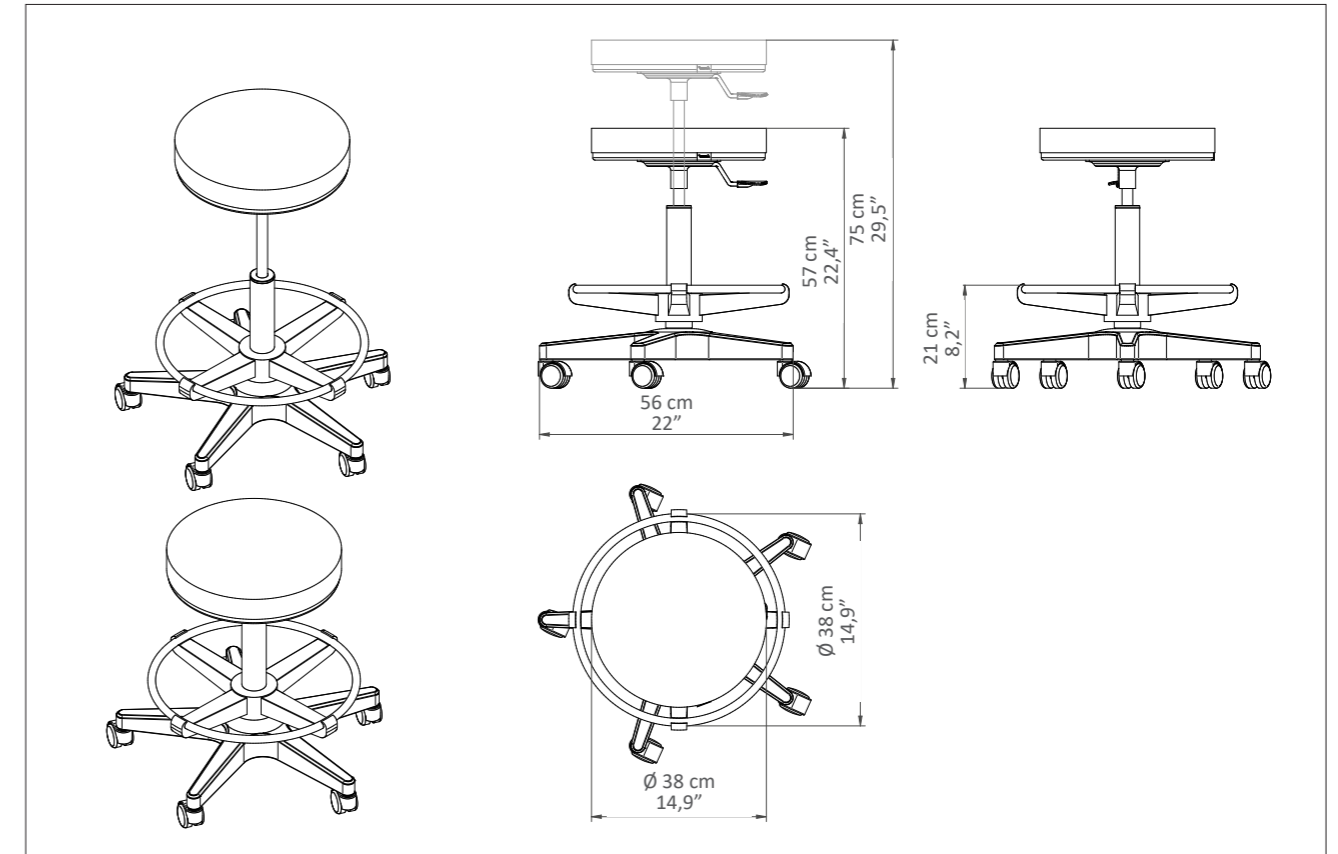

STOOL 021

COD. 021

High stool for make-up with gaslift regulation

Specially designed stools for the beauty sector, ideal for guaranteeing the maximum comfort of professionals who perform manicures, pedicures and aesthetic facial treatments. The stools come complete with a gas-pump height adjustment.

Sgabello alto per make-up con regolazione gaslift

Sgabelli appositamente progettati per il settore beauty, ideali per garantire il massimo comfort ai professionisti che eseguono manicure, pedicure e trattamenti estetici del viso. Gli sgabelli sono completi di regolazione dell'altezza tramite pompa a gas.

STOOL 021 – Dimensions / Dimensioni

STOOL 021 – Technical Requirements / Caratteristiche tecniche

Height / Altezza	Diameter / Diametro	Warranty / Garanzia
Height min - 57 cm 22,4" Height max - 75 cm 29,5"	Base Ø - 56 cm 22" Seat Ø - 38 cm 14,9"	Structure and gaslift adjustment: 2 years Undeformable foam: 5 years
Altezza min - 57 cm Altezza max - 75 cm	Base Ø - 56 cm Seduta Ø - 38 cm	Struttura e regolazione gaslift: 2 anni Gomma indeformabile: 5 anni

INCLUDED

Gray plastic base / Base plastica grigia

Footrest ring / Anello poggia piedi

Round seat / Seduta rotonda

ON DEMAND

Aluminium base Ø50 cm / 19,6"

Base alluminio Ø50 cm

MATTRESS CUSTOMIZATION PERSONALIZZAZIONE MATERASSO